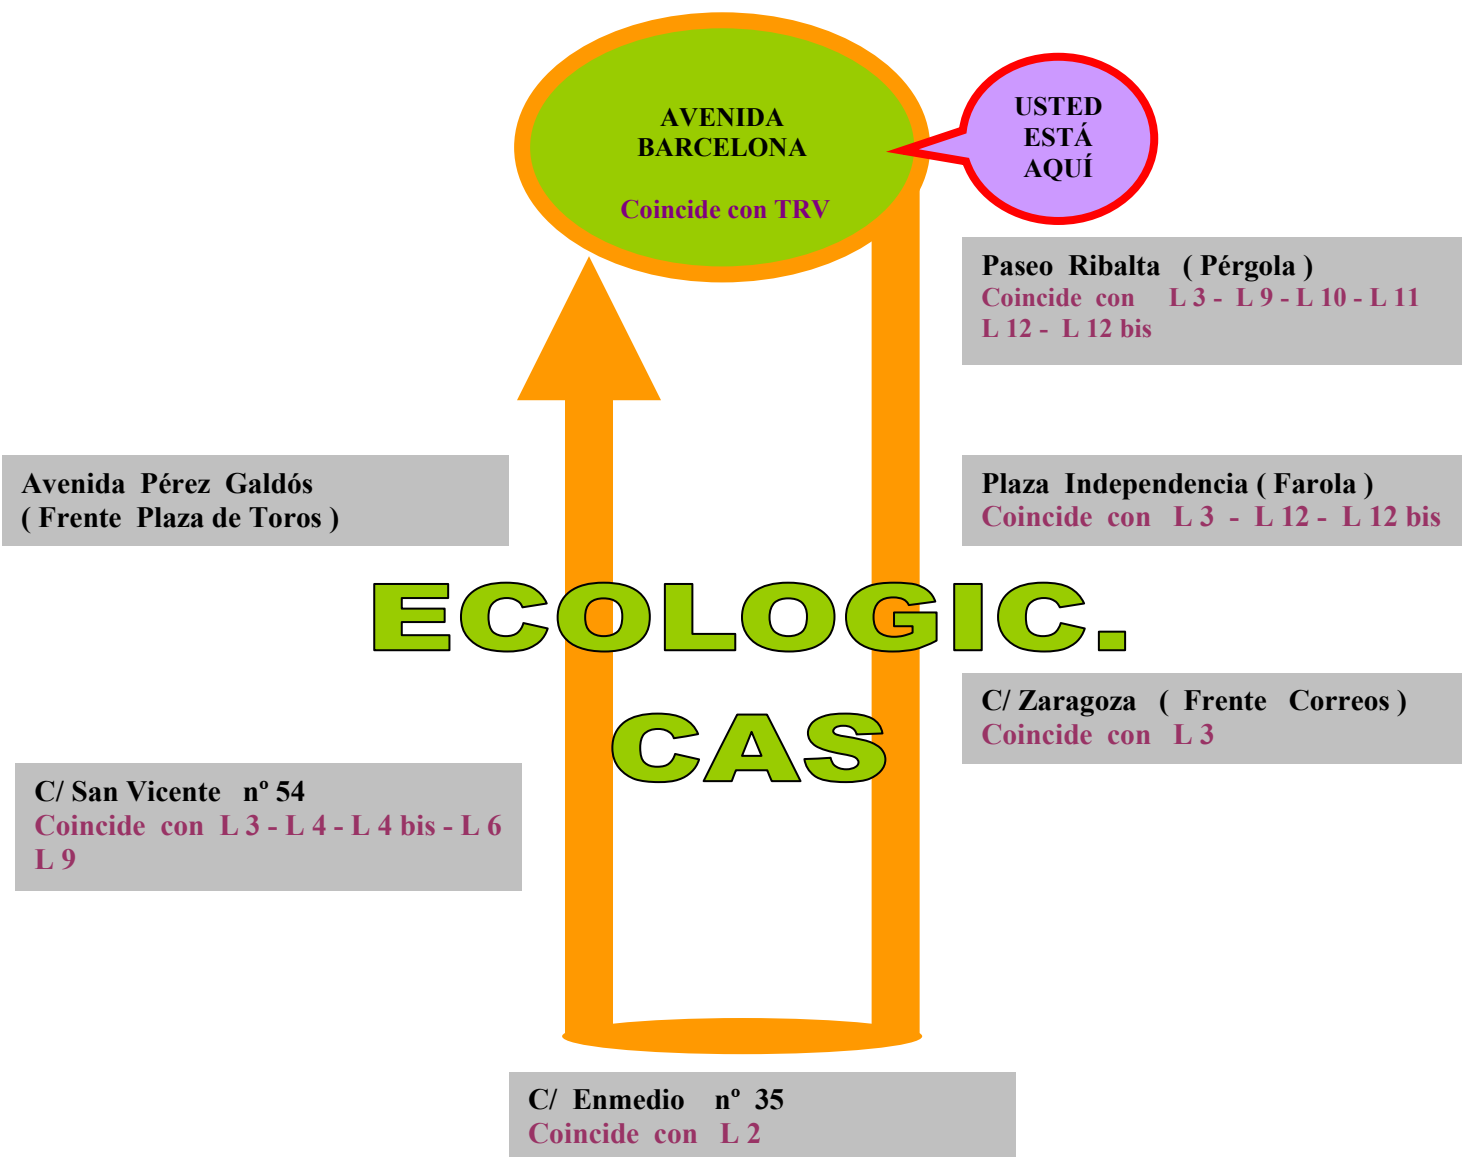

LÍNEA: ECOLOGIC - CAS - AVD. BARCELONA CENTRO CIUDAD

HORARIOS	De Lunes a Viernes de 10:00 a 13:30 cada 30 min. Salida Av. Barcelona	1 bus
	De Lunes a Viernes de 17:00 a 20:30 cada 30 min. Salida Av. Barcelona	1 bus