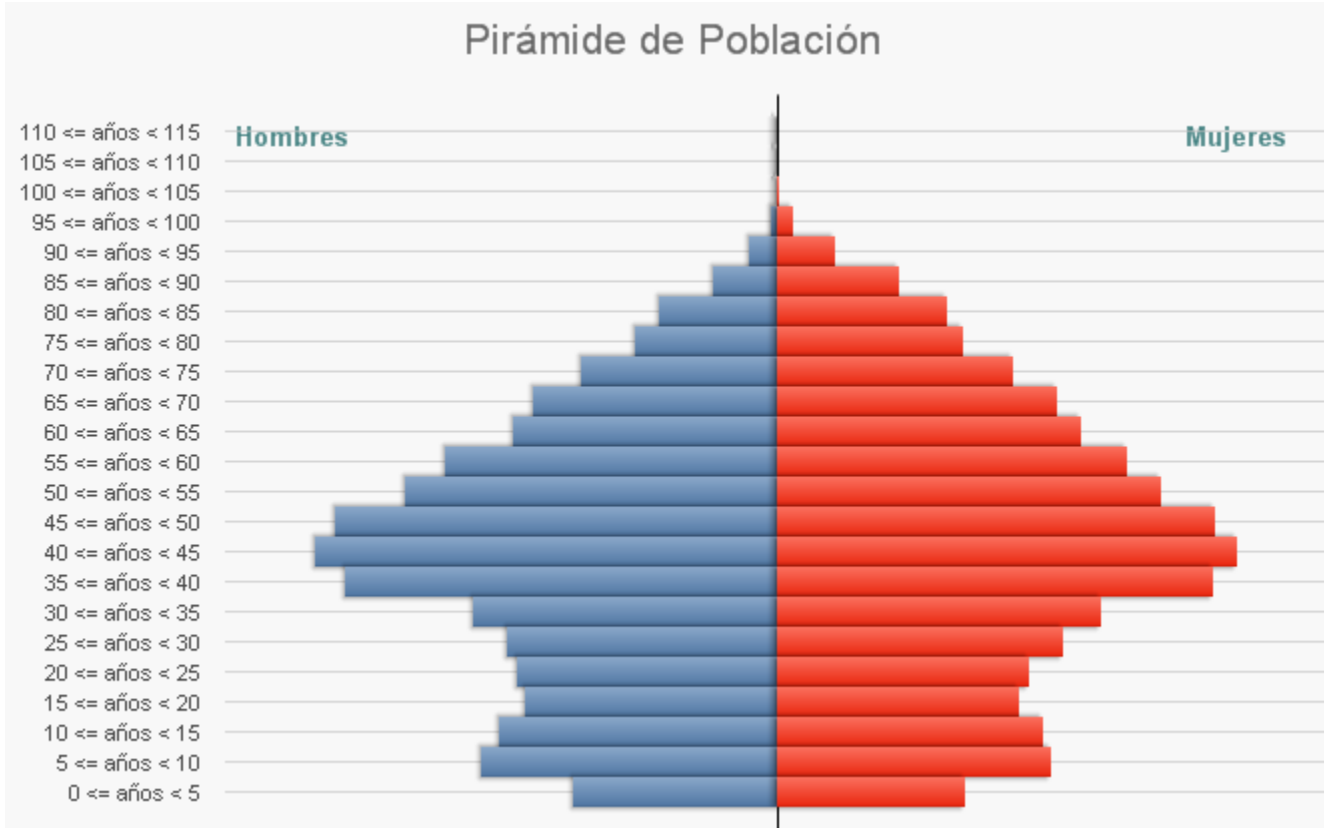

Evolución Histórica

Nº de Habitantes

Nacimientos/Defunciones

Nacimientos/Defunciones

Por Países			
Nacionalidad	Total	Varon	Mujer
Total	171.322	83.195	88.127
ALBANIA	4	3	1
ALEMANIA	111	64	47
ANGOLA	5	1	4
APATRIDAS	1	1	-
ARABIA SAUDITA	1	1	-
ARGELIA	790	484	306
ARGENTINA	193	90	103
ARMENIA	14	6	8
AUSTRALIA	7	3	4
AUSTRIA	18	8	10
BANGLADESH	7	6	1
BELGICA	23	17	6
BIELORRUSIA	10	2	8
BOLIVIA	28	10	18
BOSNIA-HERZEGOVINA	8	5	3
BRASIL	366	104	262
BULGARIA	182	97	85
BURKINA FASSO	1	-	1
CAMERUN	3	2	1
CANADA	12	3	9
CHILE	62	27	35
CHINA	707	359	348
COLOMBIA	785	365	420
CONGO	14	7	7
COREA DEL NORTE (R. P...	1	-	1
COSTA DE MARFIL	2	1	1
COSTA RICA	4	1	3
CROACIA	2	2	-
CUBA	155	69	86
DINAMARCA	3	2	1
ECUADOR	97	48	49
EGIPTO	20	10	10
EL SALVADOR	9	5	4
ESLOVAQUIA	54	23	31
ESLOVENIA	1	1	-
ESPAÑA	143.855	69.596	74.259
ESTADOS UNIDOS DE AM...	64	23	41
ESTONIA	4	1	3
ETIOPIA	2	2	-
FILIPINAS	3	2	1
FINLANDIA	6	2	4
FRANCIA	242	128	114
GABON	1	1	-
GAMBIA	7	4	3
GEORGIA	7	4	3
GHANA	24	19	5
GRECIA	7	4	3
GUATEMALA	10	2	8
GUINEA	12	6	6
GUINEA-BISSAU	1	1	-
GUINEA ECUATORIAL	15	8	7
HAITI	7	6	1
HONDURAS	32	8	24
HUNGRIA	59	28	31
INDIA	13	10	3
INDONESIA	8	3	5
IRAK	25	19	6