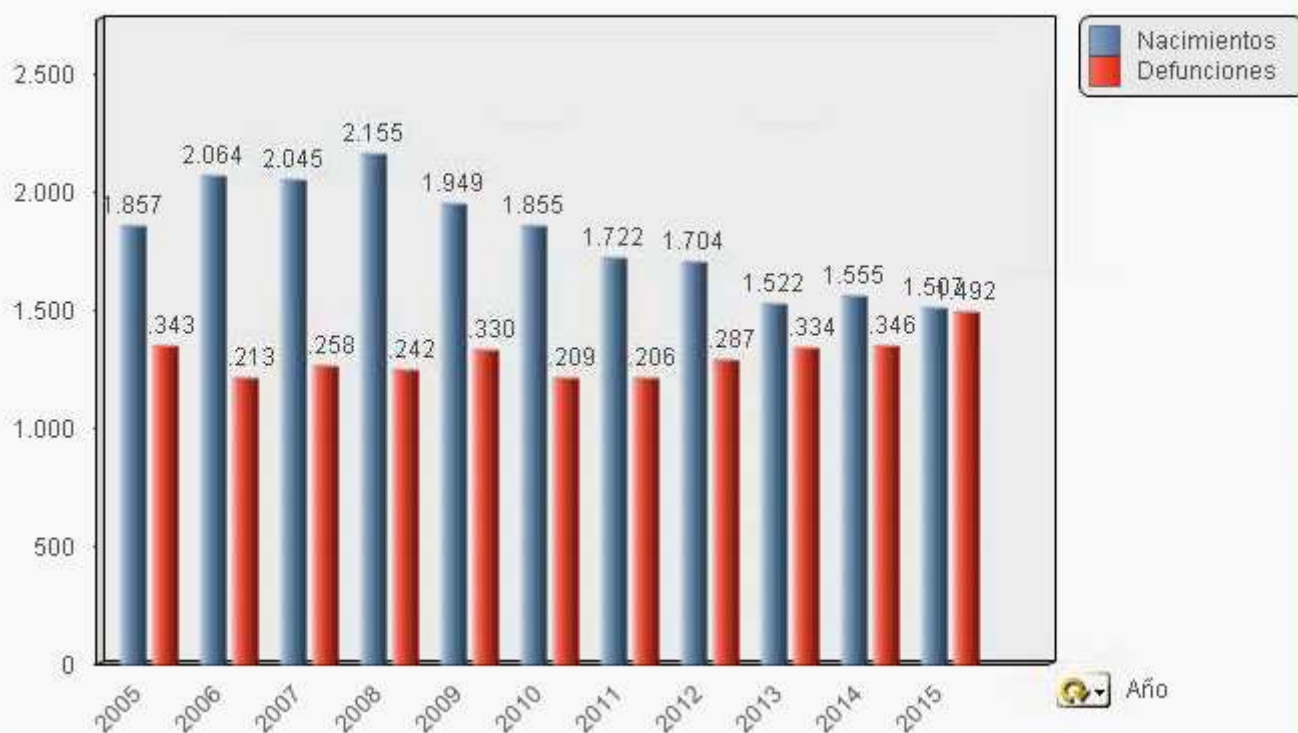

Evolución Histórica

Nº de Habitantes

Nacimientos/Defunciones

Nacimientos/Defunciones

Por Países			
Nacionalidad	Total	Varon	Mujer
Total	171.322	83.195	88.127
ALBANIA	4	3	1
ALEMANIA	111	64	47
ANGOLA	5	1	4
APATRIDAS	1	1	-
ARABIA SAUDITA	1	1	-
ARGELIA	790	484	306
ARGENTINA	193	90	103
ARMENIA	14	6	8
AUSTRALIA	7	3	4
AUSTRIA	18	8	10
BANGLADESH	7	6	1
BELGICA	23	17	6
BIELORRUSIA	10	2	8
BOLIVIA	28	10	18
BOSNIA-HERZEGOVINA	8	5	3
BRASIL	366	104	262
BULGARIA	182	97	85
BURKINA FASSO	1	-	1
CAMERUN	3	2	1
CANADA	12	3	9
CHILE	62	27	35
CHINA	707	359	348
COLOMBIA	785	365	420
CONGO	14	7	7
COREA DEL NORTE (R. P...	1	-	1
COSTA DE MARFIL	2	1	1
COSTA RICA	4	1	3
CROACIA	2	2	-
CUBA	155	69	86
DINAMARCA	3	2	1
ECUADOR	97	48	49
EGIPTO	20	10	10
EL SALVADOR	9	5	4
ESLOVAQUIA	54	23	31
ESLOVENIA	1	1	-
ESPAÑA	143.855	69.596	74.259
ESTADOS UNIDOS DE AM...	64	23	41
ESTONIA	4	1	3
ETIOPIA	2	2	-
FILIPINAS	3	2	1
FINLANDIA	6	2	4
FRANCIA	242	128	114
GABON	1	1	-
GAMBIA	7	4	3
GEORGIA	7	4	3
GHANA	24	19	5
GRECIA	7	4	3
GUATEMALA	10	2	8
GUINEA	12	6	6
GUINEA-BISSAU	1	1	-
GUINEA ECUATORIAL	15	8	7
HAITI	7	6	1
HONDURAS	32	8	24
HUNGRIA	59	28	31
INDIA	13	10	3
INDONESIA	8	3	5
IRAK	25	19	6