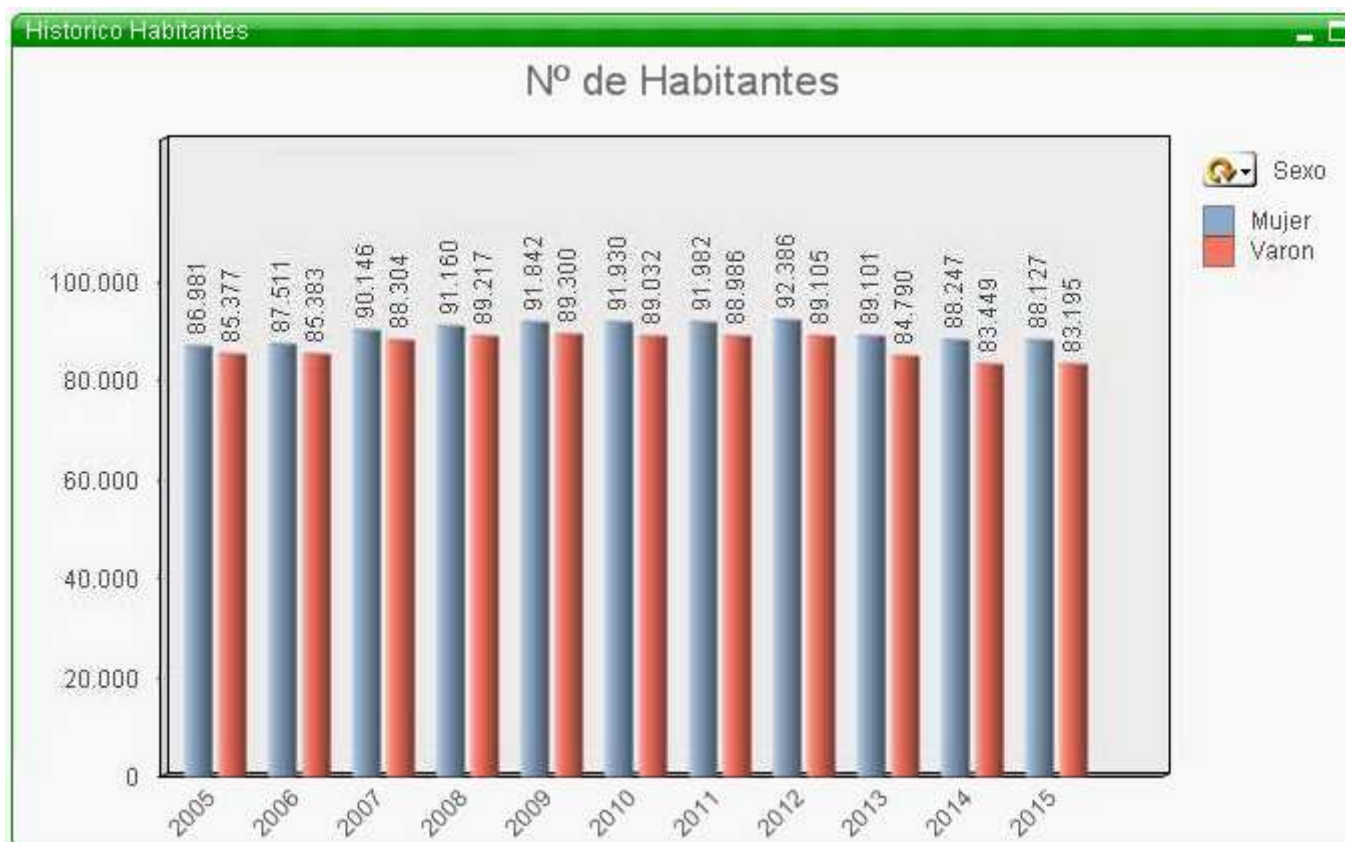

Evolución Histórica

Nº de Habitantes

Nacimientos/Defunciones

Nacimientos/Defunciones

Por Países			
Nacionalidad	Total	Varon	Mujer
Total	171.322	83.195	88.127
ALBANIA	4	3	1
ALEMANIA	111	64	47
ANGOLA	5	1	4
APATRIDAS	1	1	-
ARABIA SAUDITA	1	1	-
ARGELIA	790	484	306
ARGENTINA	193	90	103
ARMENIA	14	6	8
AUSTRALIA	7	3	4
AUSTRIA	18	8	10
BANGLADESH	7	6	1
BELGICA	23	17	6
BIELORRUSIA	10	2	8
BOLIVIA	28	10	18
BOSNIA-HERZEGOVINA	8	5	3
BRASIL	366	104	262
BULGARIA	182	97	85
BURKINA FASSO	1	-	1
CAMERUN	3	2	1
CANADA	12	3	9
CHILE	62	27	35
CHINA	707	359	348
COLOMBIA	785	365	420
CONGO	14	7	7
COREA DEL NORTE (R. P...	1	-	1
COSTA DE MARFIL	2	1	1
COSTA RICA	4	1	3
CROACIA	2	2	-
CUBA	155	69	86
DINAMARCA	3	2	1
ECUADOR	97	48	49
EGIPTO	20	10	10
EL SALVADOR	9	5	4
ESLOVAQUIA	54	23	31
ESLOVENIA	1	1	-
ESPAÑA	143.855	69.596	74.259
ESTADOS UNIDOS DE AM...	64	23	41
ESTONIA	4	1	3
ETIOPIA	2	2	-
FILIPINAS	3	2	1
FINLANDIA	6	2	4
FRANCIA	242	128	114
GABON	1	1	-
GAMBIA	7	4	3
GEORGIA	7	4	3
GHANA	24	19	5
GRECIA	7	4	3
GUATEMALA	10	2	8
GUINEA	12	6	6
GUINEA-BISSAU	1	1	-
GUINEA ECUATORIAL	15	8	7
HAITI	7	6	1
HONDURAS	32	8	24
HUNGRIA	59	28	31
INDIA	13	10	3
INDONESIA	8	3	5
IRAK	25	19	6