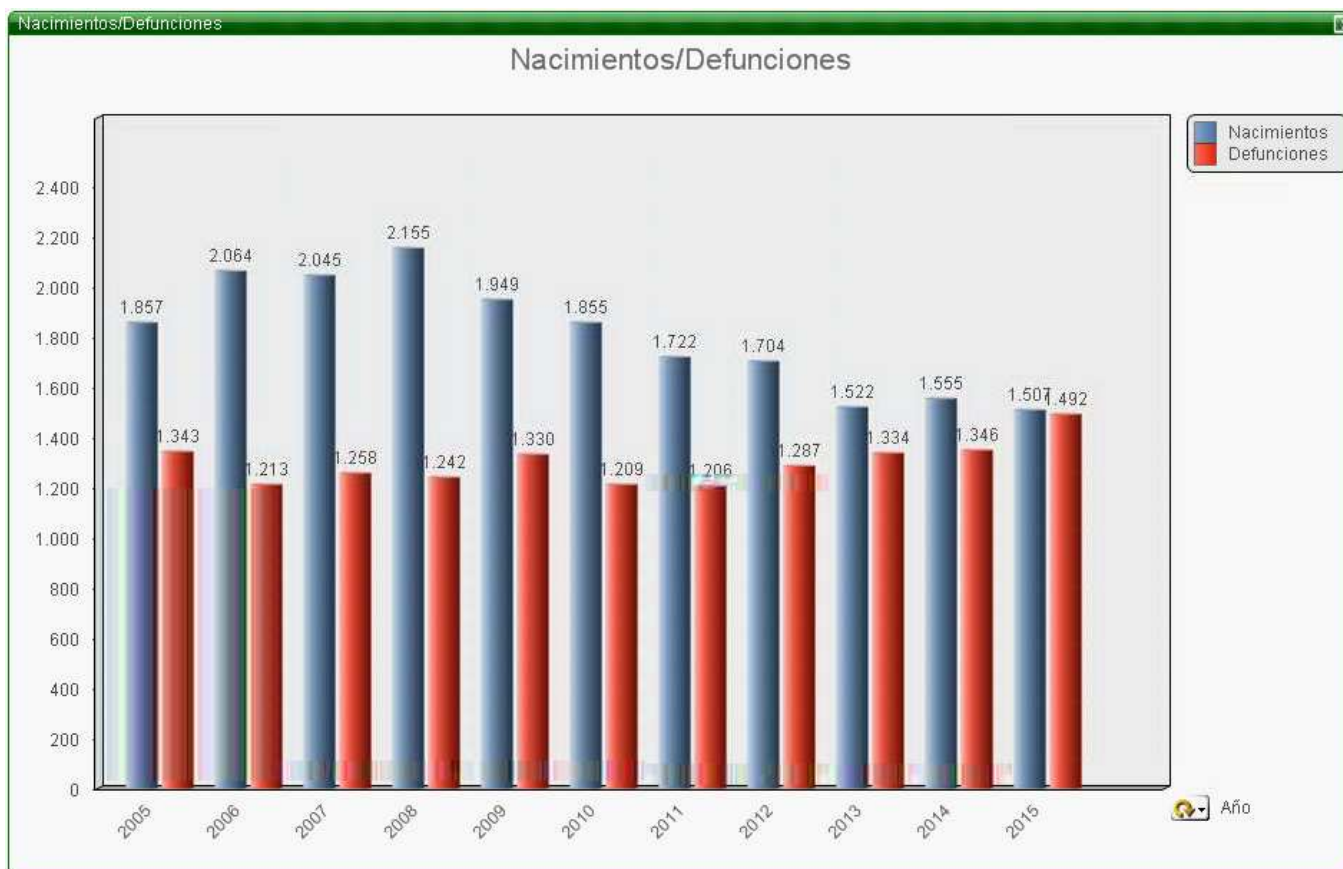

Evolución Histórica

Nº de Habitantes

Nacimientos/Defunciones

Nacimientos/Defunciones

Por Países			
Nacionalidad	Total	Varon	Mujer
Total	171.322	83.195	88.127
ALBANIA	4	3	1
ALEMANIA	111	64	47
ANGOLA	5	1	4
APATRIDAS	1	1	-
ARABIA SAUDITA	1	1	-
ARGELIA	790	484	306
ARGENTINA	193	90	103
ARMENIA	14	6	8
AUSTRALIA	7	3	4
AUSTRIA	18	8	10
BANGLADESH	7	6	1
BELGICA	23	17	6
BIELORRUSIA	10	2	8
BOLIVIA	28	10	18
BOSNIA-HERZEGOVINA	8	5	3
BRASIL	366	104	262
BULGARIA	182	97	85
BURKINA FASSO	1	-	1
CAMERUN	3	2	1
CANADA	12	3	9
CHILE	62	27	35
CHINA	707	359	348
COLOMBIA	785	365	420
CONGO	14	7	7
COREA DEL NORTE (R. P...	1	-	1
COSTA DE MARFIL	2	1	1
COSTA RICA	4	1	3
CROACIA	2	2	-
CUBA	155	69	86
DINAMARCA	3	2	1
ECUADOR	97	48	49
EGIPTO	20	10	10
EL SALVADOR	9	5	4
ESLOVAQUIA	54	23	31
ESLOVENIA	1	1	-
ESPAÑA	143.855	69.596	74.259
ESTADOS UNIDOS DE AM...	64	23	41
ESTONIA	4	1	3
ETIOPIA	2	2	-
FILIPINAS	3	2	1
FINLANDIA	6	2	4
FRANCIA	242	128	114
GABON	1	1	-
GAMBIA	7	4	3
GEORGIA	7	4	3
GHANA	24	19	5
GRECIA	7	4	3
GUATEMALA	10	2	8
GUINEA	12	6	6
GUINEA-BISSAU	1	1	-
GUINEA ECUATORIAL	15	8	7
HAITI	7	6	1
HONDURAS	32	8	24
HUNGRIA	59	28	31
INDIA	13	10	3
INDONESIA	8	3	5
IRAK	25	19	6