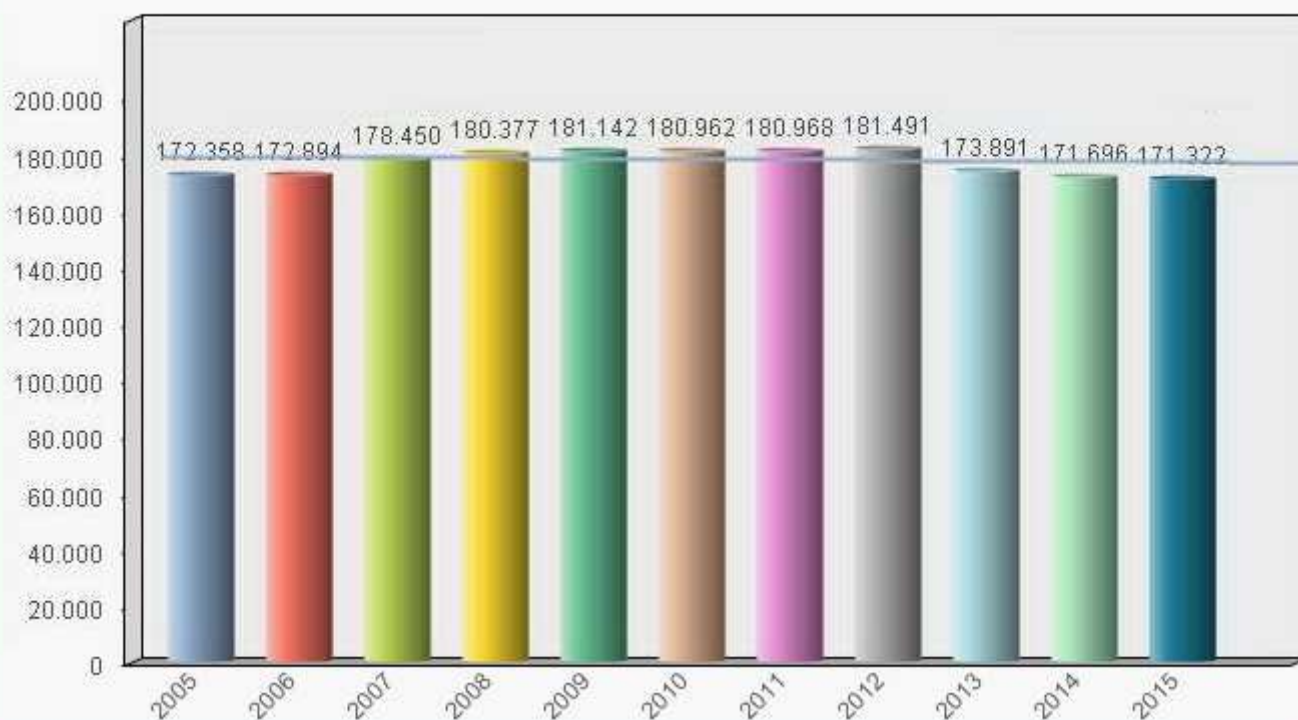

Evolución Histórica

Nº de Habitantes

Nacimientos/Defunciones

Nacimientos/Defunciones

Por Países			
Nacionalidad	Total	Varon	Mujer
Total	171.322	83.195	88.127
ALBANIA	4	3	1
ALEMANIA	111	64	47
ANGOLA	5	1	4
APATRIDAS	1	1	-
ARABIA SAUDITA	1	1	-
ARGELIA	790	484	306
ARGENTINA	193	90	103
ARMENIA	14	6	8
AUSTRALIA	7	3	4
AUSTRIA	18	8	10
BANGLADESH	7	6	1
BELGICA	23	17	6
BIELORRUSIA	10	2	8
BOLIVIA	28	10	18
BOSNIA-HERZEGOVINA	8	5	3
BRASIL	366	104	262
BULGARIA	182	97	85
BURKINA FASSO	1	-	1
CAMERUN	3	2	1
CANADA	12	3	9
CHILE	62	27	35
CHINA	707	359	348
COLOMBIA	785	365	420
CONGO	14	7	7
COREA DEL NORTE (R. P...	1	-	1
COSTA DE MARFIL	2	1	1
COSTA RICA	4	1	3
CROACIA	2	2	-
CUBA	155	69	86
DINAMARCA	3	2	1
ECUADOR	97	48	49
EGIPTO	20	10	10
EL SALVADOR	9	5	4
ESLOVAQUIA	54	23	31
ESLOVENIA	1	1	-
ESPAÑA	143.855	69.596	74.259
ESTADOS UNIDOS DE AM...	64	23	41
ESTONIA	4	1	3
ETIOPIA	2	2	-
FILIPINAS	3	2	1
FINLANDIA	6	2	4
FRANCIA	242	128	114
GABON	1	1	-
GAMBIA	7	4	3
GEORGIA	7	4	3
GHANA	24	19	5
GRECIA	7	4	3
GUATEMALA	10	2	8
GUINEA	12	6	6
GUINEA-BISSAU	1	1	-
GUINEA ECUATORIAL	15	8	7
HAITI	7	6	1
HONDURAS	32	8	24
HUNGRIA	59	28	31
INDIA	13	10	3
INDONESIA	8	3	5
IRAK	25	19	6