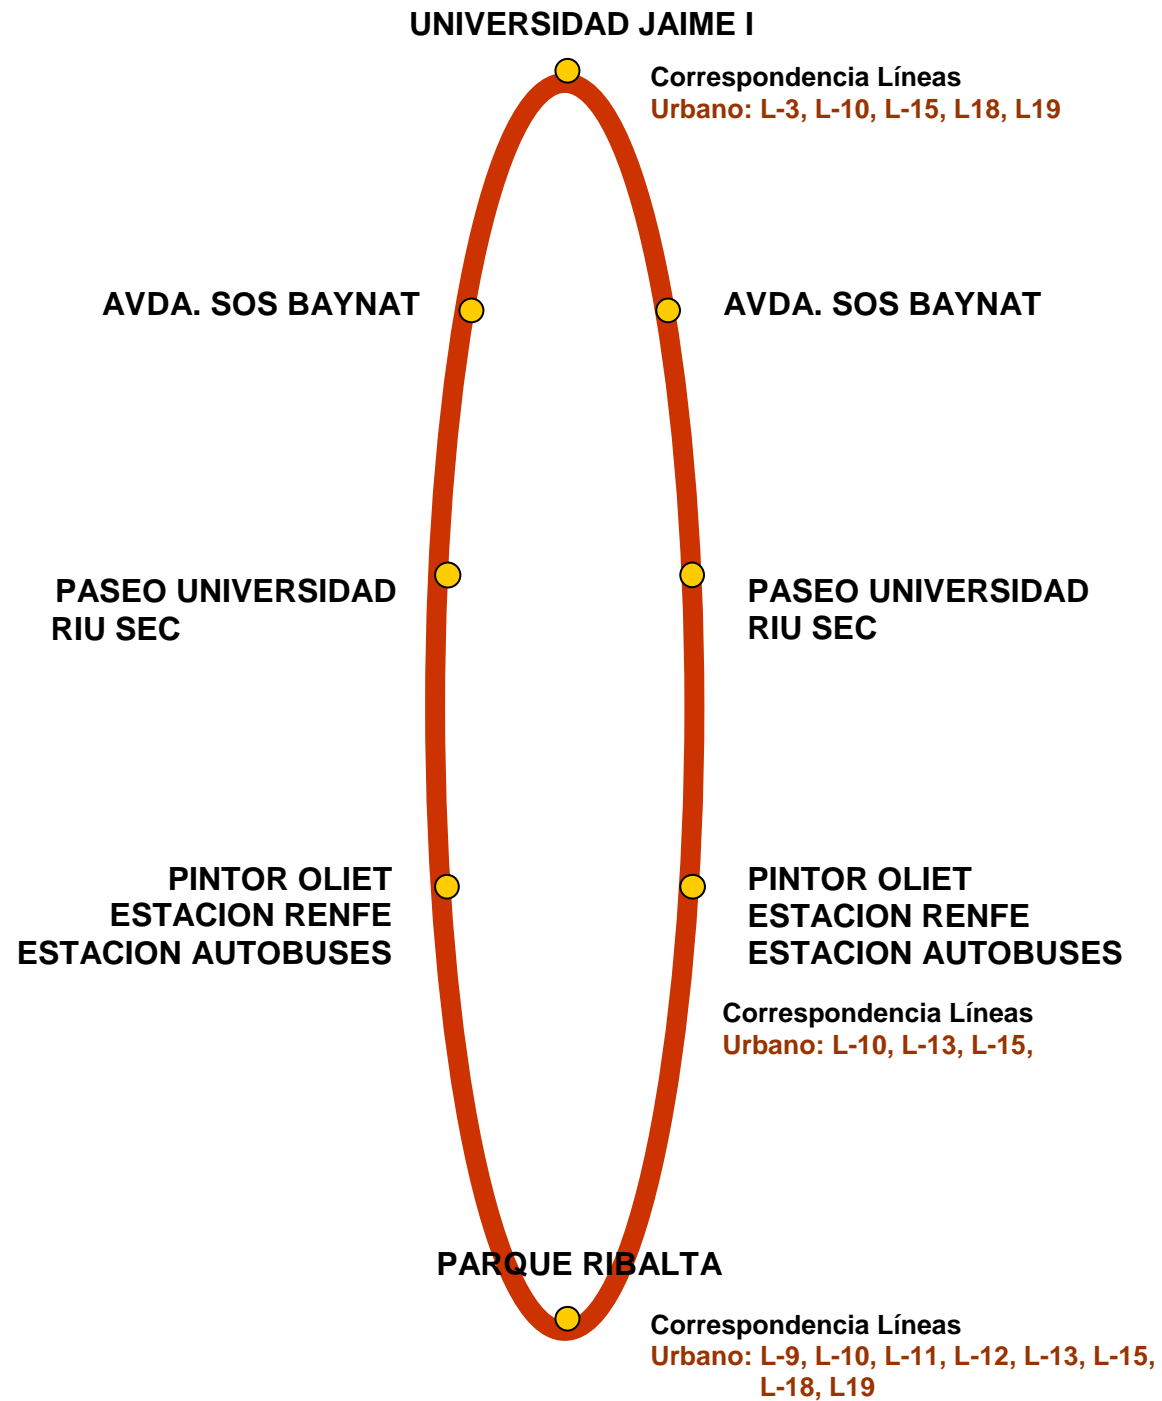

ACTUALIZADO: ENERO-2012

LINEA T-1

HORARIO DEL SERVICIO (frecuencias de paso aprox.)			
DE SEPTIEMBRE A JUNIO	Lectivos	5 min.	De 7:30 h. a 9:30 h.
	Lectivos	8 min.	De 9:30 h. a 22:30 h Última salida: Pº Ribalta 22:18 y de UJI 22:26
	No Lectivos	15 min.	De 7:30 h. a 22:30 h. Última salida: Pº Ribalta 22:18 y de UJI 22:26.
	Sábados, Domingos y festivos	30 min.	De 7:30 h. a 22:00 h, Última salida: Pº Ribalta 21:45 y de UJI a las 21:53
JULIO Y AGOSTO	De Lunes a Viernes	15 min.	De 7:30 h. a 22:30 h. Última salida: Pº Ribalta 22:18 y de UJI 22:26.
	Sábados, Domingos y Festivos	30 min.	De 7:30 h. a 22:00 h, Última salida: Pº Ribalta 21:45 y de UJI a las 21:53