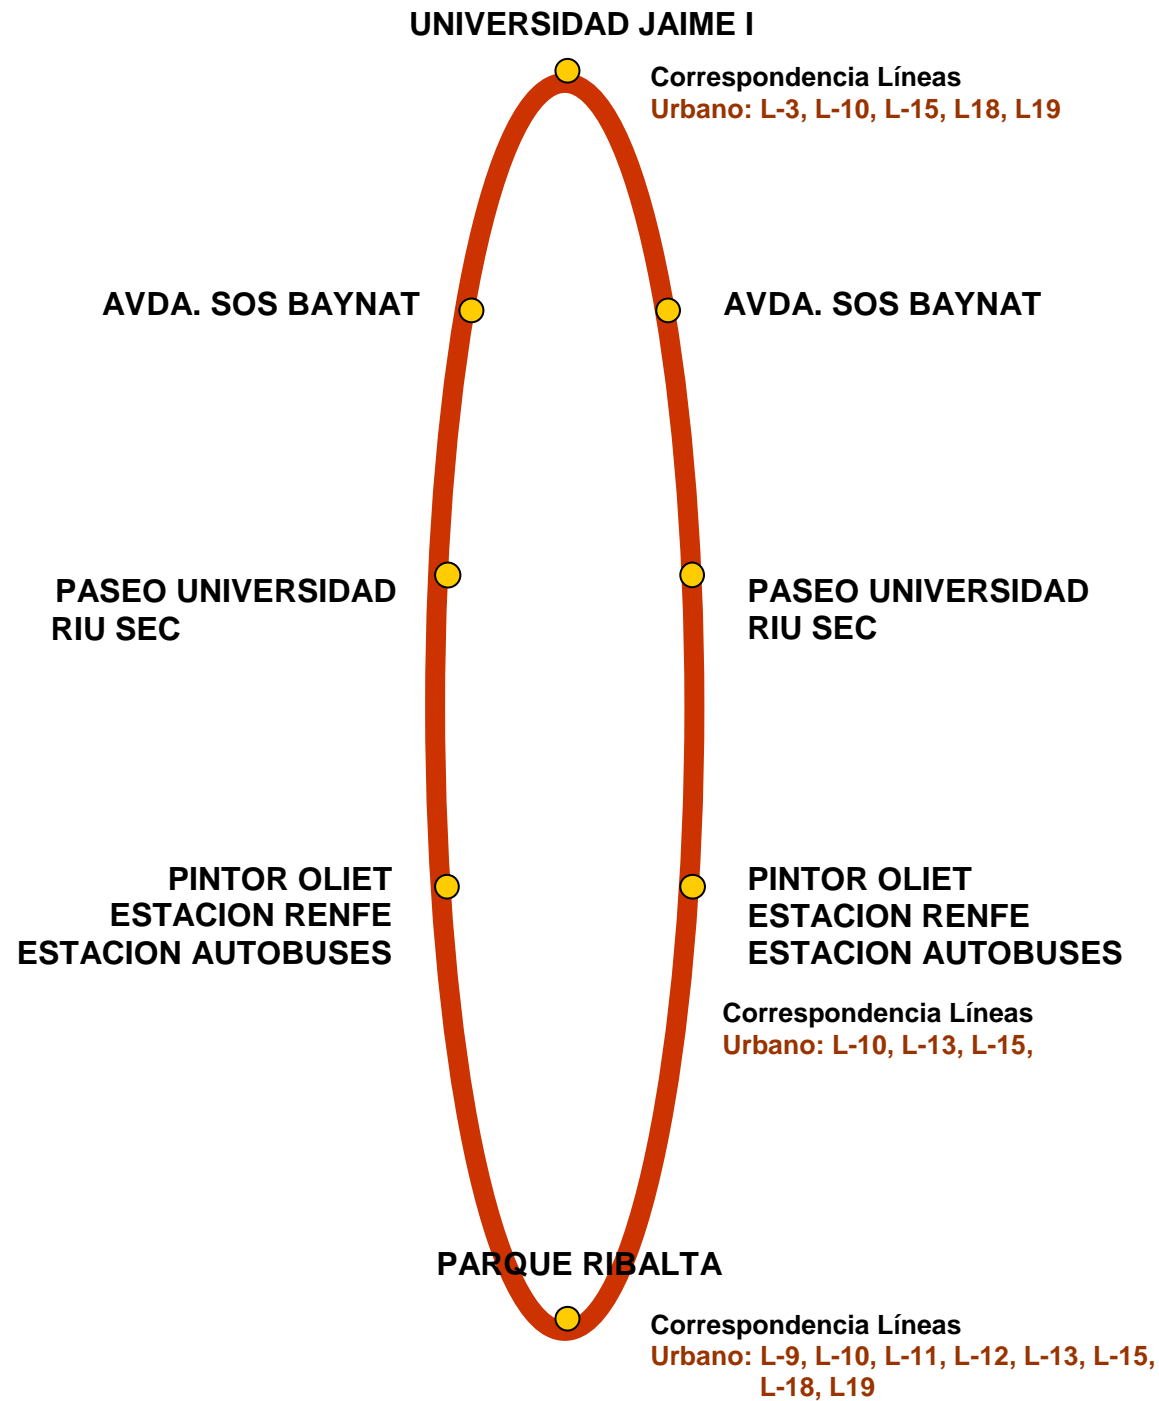

**ACTUALIZADO: ENERO-2012**

# LINEA T-1

<b>HORARIO DEL SERVICIO</b> (frecuencias de paso aprox.)			
<b>DE SEPTIEMBRE A JUNIO</b>	<b>Lectivos</b>	<b>5 min.</b>	De 7:30 h. a 9:30 h.
	<b>Lectivos</b>	<b>8 min.</b>	De 9:30 h. a 22:30 h Última salida: Pº Ribalta 22:18 y de UJI 22:26
	<b>No Lectivos</b>	<b>15 min.</b>	De 7:30 h. a 22:30 h. Última salida: Pº Ribalta 22:18 y de UJI 22:26.
	<b>Sábados, Domingos y festivos</b>	<b>30 min.</b>	De 7:30 h. a 22:00 h, Última salida: Pº Ribalta 21:45 y de UJI a las 21:53
<b>JULIO Y AGOSTO</b>	<b>De Lunes a Viernes</b>	<b>15 min.</b>	De 7:30 h. a 22:30 h. Última salida: Pº Ribalta 22:18 y de UJI 22:26.
	<b>Sábados, Domingos y Festivos</b>	<b>30 min.</b>	De 7:30 h. a 22:00 h, Última salida: Pº Ribalta 21:45 y de UJI a las 21:53