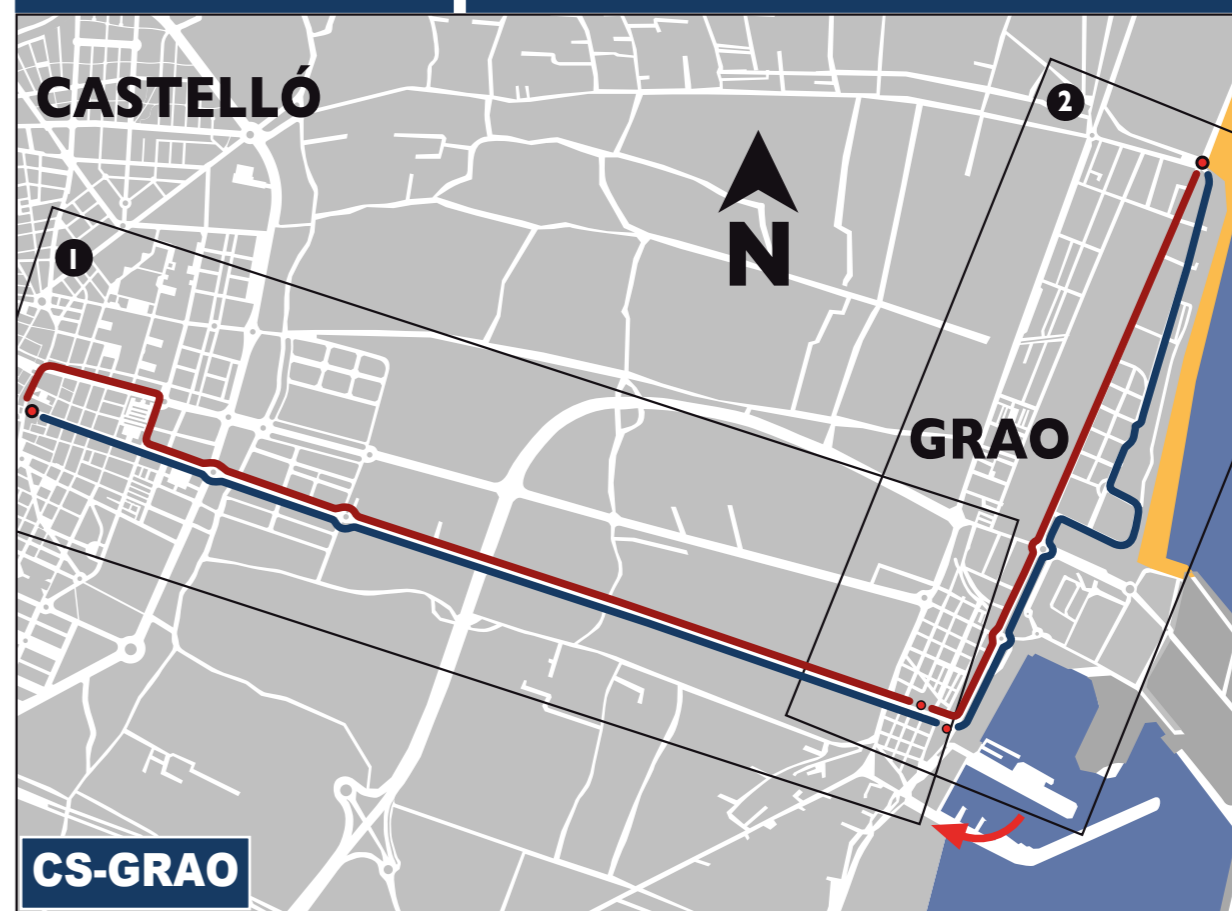

IDA

VUELTA

CS-GR CASTELLÓ - GRAO - PLAYA

SIMBOLOGIA	
	Recorrido de la línea "Ida"
	Recorrido de la línea "Vuelta"
	Punto de parada "Inicio y final de trayecto"
	Punto de parada
PARADA	Nombre de la parada "Inicio y final de trayecto"
PARADA	Nombre de la parada
	Sentido de circulación de la línea
	Usted se encuentra aquí

HORARIO CS-GRAO-PLAYA

DE LUNES A DOMINGO. Frecuencia de paso aprox. cada 20 minutos.

- **Salidas Pza. Juez Borrull:** 7:00 - 7:20 - 7:40 - 8:00 - 8:20 - 8:40 - 9:00 - 9:20 - 9:40 - 10:00 - 10:20 - 10:40 - 11:00 - 11:20 - 11:40 - 12:00 - 12:20 - 12:40 - 13:00 - 13:20 - 13:40 - 14:00 - 14:20 - 14:40 - 15:00 - 15:20 - 15:40 - 16:00 - 16:20 - 16:40 - 17:00 - 17:20 - 17:40 - 18:00 - 18:20 - 18:40 - 19:00 - 19:20 - 19:40 - 20:00 - 20:20 - 20:40 - 21:00 - 21:20 - 21:40 - 22:00 - 22:20 - 22:40 - **23:00.**
- **Salidas Aeroclub:** 6:50 - 7:10 - 7:30 - 7:50 - 8:10 - 8:30 - 8:50 - 9:10 - 9:30 - 9:50 - 10:10 - 10:30 - 10:50 - 11:10 - 11:30 - 11:50 - 12:10 - 12:30 - 12:50 - 13:10 - 13:30 - 13:50 - 14:10 - 14:30 - 14:50 - 15:10 - 15:30 - 15:50 - 16:10 - 16:30 - 16:50 - 17:10 - 17:30 - 17:50 - 18:10 - 18:30 - 18:50 - 19:10 - 19:30 - 19:50 - 20:10 - 20:30 - 20:50 - 21:10 - 21:30 - 21:50 - 22:10 - 22:30 - **22:50.**
- **Salidas Panderola:** 6.40 - 7:00 - 7:20 - 7:40 - 8:00 - 8:20 - 8:40 - 9:00 - 9:20 - 9:40 - 10:00 - 10:20 - 10:40 - 11:00 - 11:20 - 11:40 - 12:00 - 12:20 - 12:40 - 13:00 - 13:20 - 13:40 - 14:00 - 14:20 - 14:40 - 15:00 - 15:20 - 15:40 - 16:00 - 16:20 - 16:40 - 17:00 - 17:20 - 17:40 - 18:00 - 18:20 - 18:40 - 19:00 - 19:20 - 19:40 - 20:00 - 20:20 - 20:40 - 21:00 - 21:20 - 21:40 - 22:00 - 22:20 - 22:40 - **23:00.**