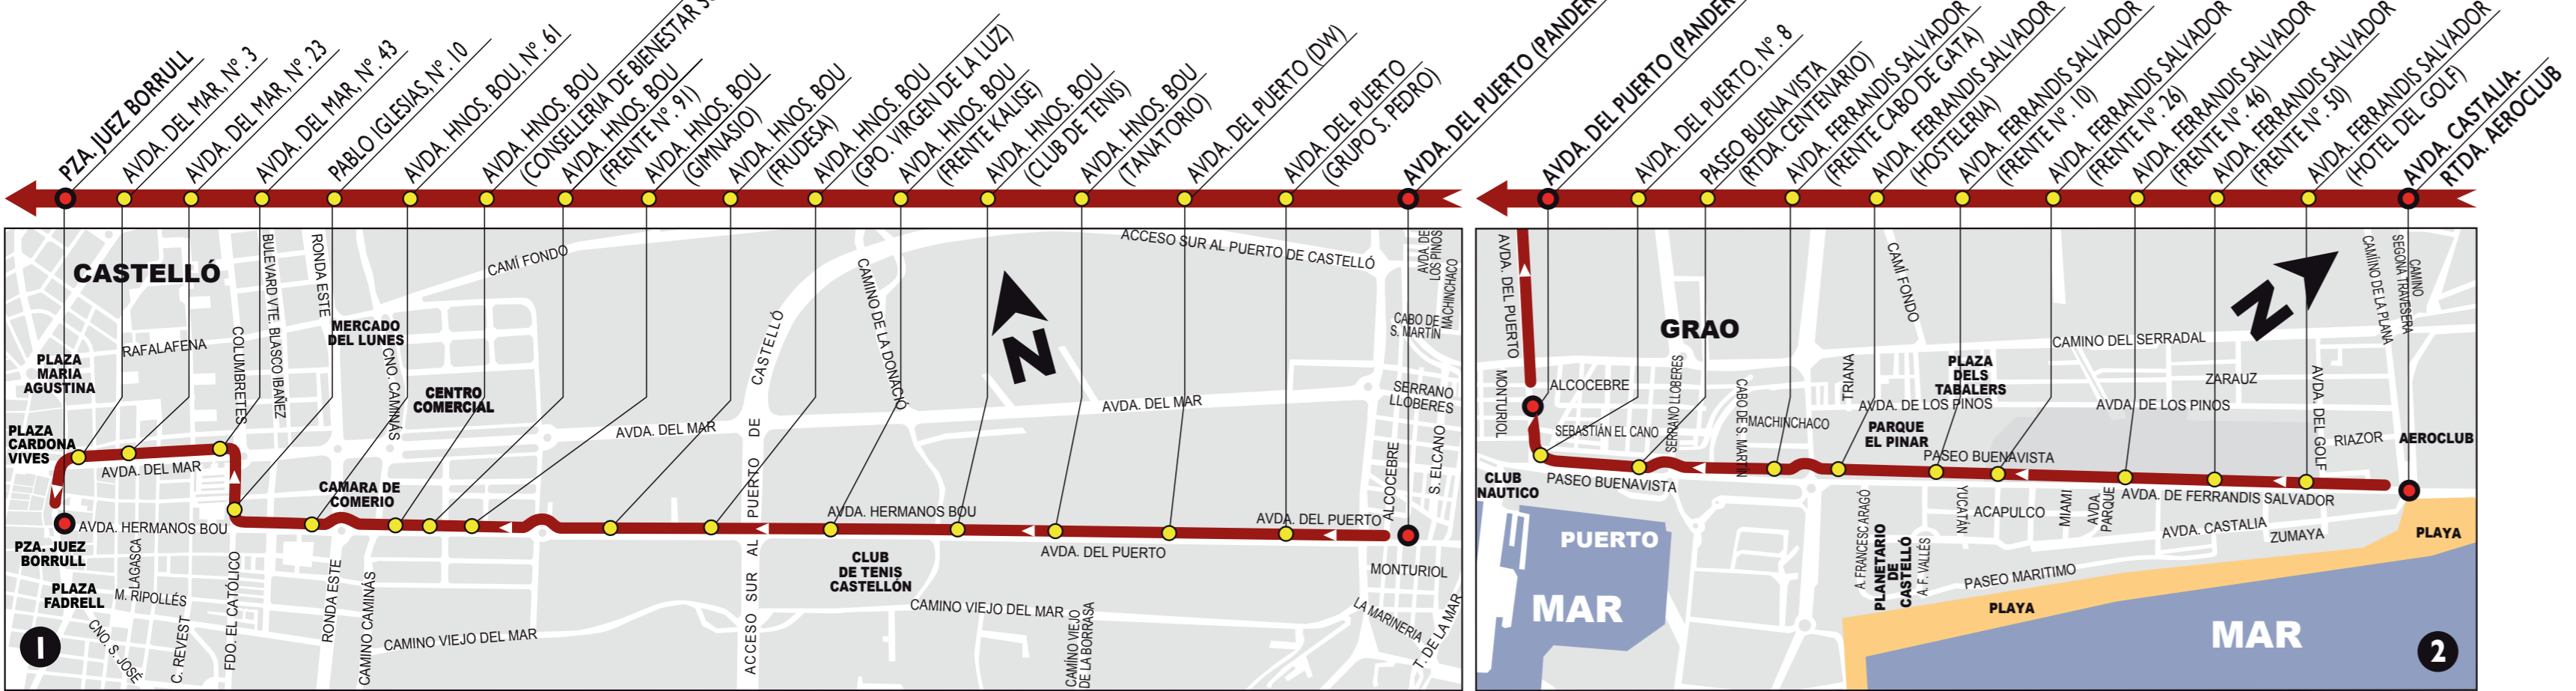

IDA

VUELTA

CS-GR CASTELLÓ - GRAO - PLAYA

SIMBOLOGIA	
	Recorrido de la línea "Ida"
	Recorrido de la línea "Vuelta"
	Punto de parada "Inicio y final de trayecto"
	Punto de parada
PARADA	Nombre de la parada "Inicio y final de trayecto"
PARADA	Nombre de la parada
	Sentido de circulación de la línea
	Usted se encuentra aquí

HORARIO CS-GRAO-PLAYA

DE LUNES A DOMINGO. Frecuencia de paso aprox. cada 20 minutos.

- **Salidas Pza. Juez Borrull:** 7:00 - 7:20 - 7:40 - 8:00 - 8:20 - 8:40 - 9:00 - 9:20 - 9:40 - 10:00 - 10:20 - 10:40 - 11:00 - 11:20 - 11:40 - 12:00 - 12:20 - 12:40 - 13:00 - 13:20 - 13:40 - 14:00 - 14:20 - 14:40 - 15:00 - 15:20 - 15:40 - 16:00 - 16:20 - 16:40 - 17:00 - 17:20 - 17:40 - 18:00 - 18:20 - 18:40 - 19:00 - 19:20 - 19:40 - 20:00 - 20:20 - 20:40 - 21:00 - 21:20 - 21:40 - 22:00 - 22:20 - 22:40 - **23:00.**
- **Salidas Aeroclub:** 6:50 - 7:10 - 7:30 - 7:50 - 8:10 - 8:30 - 8:50 - 9:10 - 9:30 - 9:50 - 10:10 - 10:30 - 10:50 - 11:10 - 11:30 - 11:50 - 12:10 - 12:30 - 12:50 - 13:10 - 13:30 - 13:50 - 14:10 - 14:30 - 14:50 - 15:10 - 15:30 - 15:50 - 16:10 - 16:30 - 16:50 - 17:10 - 17:30 - 17:50 - 18:10 - 18:30 - 18:50 - 19:10 - 19:30 - 19:50 - 20:10 - 20:30 - 20:50 - 21:10 - 21:30 - 21:50 - 22:10 - 22:30 - **22:50.**
- **Salidas Panderola:** 6.40 - 7:00 - 7:20 - 7:40 - 8:00 - 8:20 - 8:40 - 9:00 - 9:20 - 9:40 - 10:00 - 10:20 - 10:40 - 11:00 - 11:20 - 11:40 - 12:00 - 12:20 - 12:40 - 13:00 - 13:20 - 13:40 - 14:00 - 14:20 - 14:40 - 15:00 - 15:20 - 15:40 - 16:00 - 16:20 - 16:40 - 17:00 - 17:20 - 17:40 - 18:00 - 18:20 - 18:40 - 19:00 - 19:20 - 19:40 - 20:00 - 20:20 - 20:40 - 21:00 - 21:20 - 21:40 - 22:00 - 22:20 - 22:40 - **23:00.**