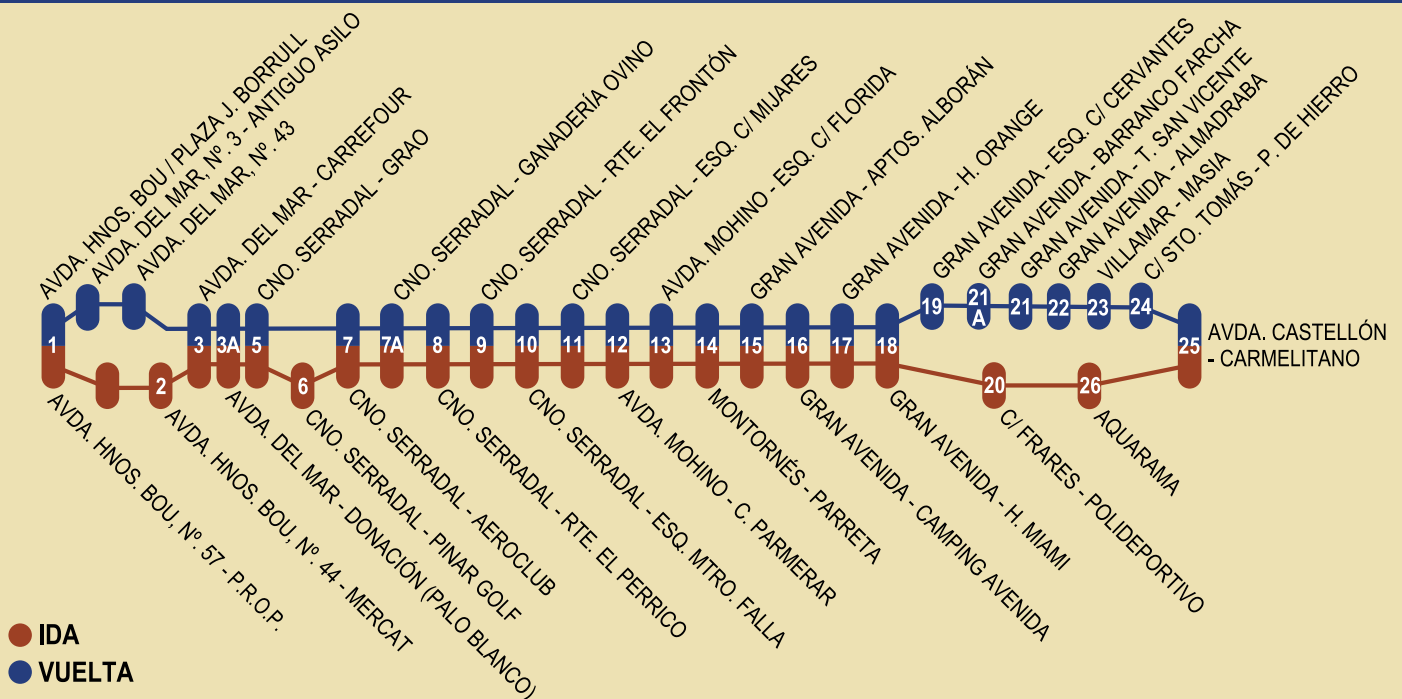

# HORARIOS AUTOBÚS

## CASTELLÓN - BENICÀSSIM

Por Serradal - Mohino - Montornés/Las Palmas - Gran Avenida

**SALIDAS DE BENICÀSSIM:**

7:00 - 8:35 - 10:00 - 11:00 - 12:00 - 12:45 - 14:15 - 15:45  
- 17:30 - 19:15 - 21:00

**Sábados, Domingos y Festivos**

**SALIDAS DE CASTELLÓN:**

8:00 - 9:30 - 11:00 - 12:30 - 16:00 - 17:30 - 19:00 - 20:30.

**SALIDAS DE BENICÀSSIM:**

7:05 - 8:40 - 10:15 - 11:45 - 13:15 - 14:45 - 16:15 - 18:15  
- 19:45 - 21:15.

**Sábados, Domingos y Festivos**

**SALIDAS DE CASTELLÓN:**

8:00 - 9:30 - 11:00 - 12:30 - 16:00 - 17:30 - 19:00 - 20:30.