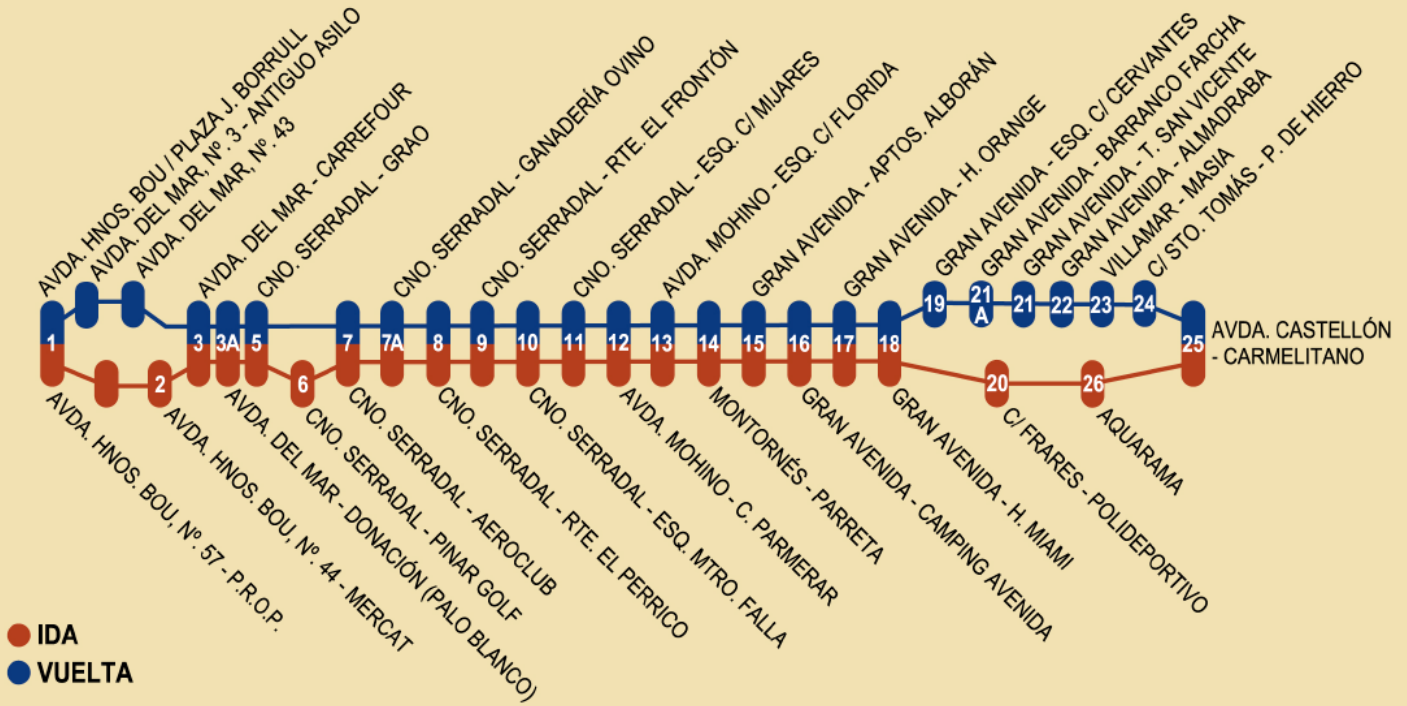

HORARIOS AUTOBÚS

CASTELLÓN - BENICÀSSIM - Por SERRADAL

CASTELLÓN - BENICÀSSIM. Por SERRADAL

Del 1 de Julio al 31 de Agosto

De Lunes a Viernes (no festivos)

SALIDAS DE CASTELLÓN:

6:20 - 7:50 - 9:00 - 10:00 - 11:00 - 12:00 - 13:30 - 15:00
- 16:45 - 18:30 - 20:15

SALIDAS DE BENICÀSSIM:

7:00 - 8:35 - 10:00 - 11:00 - 12:00 - 12:45 - 14:15 - 15:45
- 17:30 - 19:15 - 21:00

Sábados, Domingos y Festivos

SALIDAS DE CASTELLÓN:

8:00 - 9:30 - 11:00 - 12:30 - 16:00 - 17:30 - 19:00 - 20:30.

SALIDAS DE BENICÀSSIM:

8:45 - 10:15 - 11:45 - 13:15 - 16:45 - 18:15 - 19:45 - 21:15.

CASTELLÓN - BENICÀSSIM. Por SERRADAL

Del 1 de Septiembre al 30 de Junio

De Lunes a Viernes no Festivos

SALIDAS DE CASTELLÓN:

6:30 - 7:55 - 9:30 - 11:00 - 12:30 - 14:00 - 15:30 - 17:30
- 19:00 - 20:30.

SALIDAS DE BENICÀSSIM:

7:05 - 8:40 - 10:15 - 11:45 - 13:15 - 14:45 - 16:15 - 18:15
- 19:45 - 21:15.

Sábados, Domingos y Festivos

SALIDAS DE CASTELLÓN:

8:00 - 9:30 - 11:00 - 12:30 - 16:00 - 17:30 - 19:00 - 20:30.

SALIDAS DE BENICÀSSIM:

8:45 - 10:15 - 11:45 - 13:15 - 16:45 - 18:15 - 19:45 - 21:15.

Horarios revisados junio de 2019, actualmente en vigor.

Autobús AEROPUERTO CASTELLÓN - VALENCIA

VALENCIA
CASTELLÓN
BENICÀSSIM
DROPECA
TORREBLANCA
AEROPUERTO CASTELLÓN
CASTELLÓN SUR
AEROPUERTO CASTELLÓN
ALCOCEBRE
PEÑÍSCOLA
BENICARLO
VINARÓS
CASTELLÓN NORTE

AUTOS MEDITERRÁNEO, S.A.
SOLO VENTA ONLINE
MEDITERRÁNEO Holidays
Agencia de Viajes
WWW.MEDITERRANEOHOLIDAYS.COM

AUTOS MEDITERRÁNEO

Carcagente, 1 - Bajo • 12005 CASTELLÓN

Tels. 964 220 054 - 964 240 778 • FAX: 964 221 507

www.autosmediterraneo.com