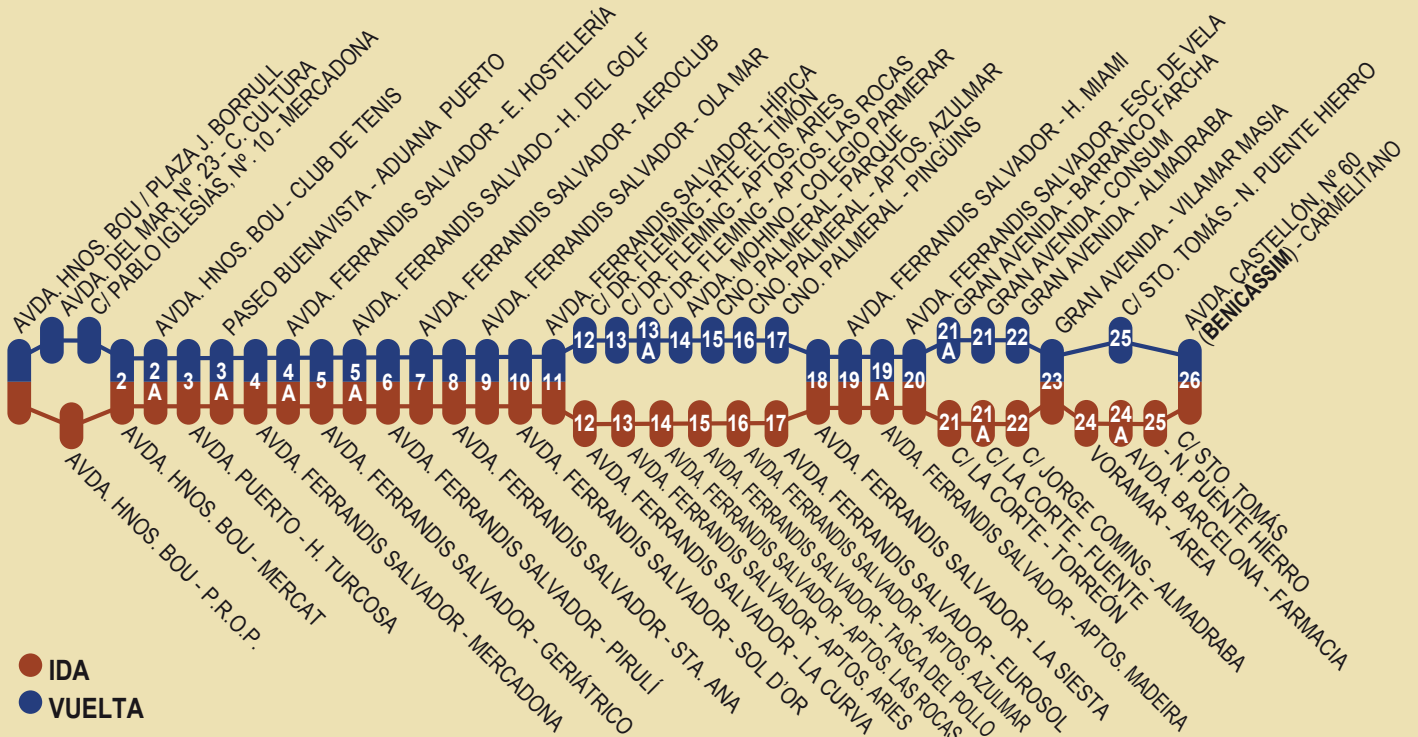

HORARIOS AUTOBÚS

CASTELLÓN - BENICÀSSIM - Por Las Villas

INVIERNO

CASTELLÓN - BENICÀSSIM. Por Las Villas

INVIERNO. Del 23 de septiembre al 21 de junio.

De lunes a viernes (no festivos)

SALIDAS DE CASTELLÓN

6:15 y desde las 7:00 hasta las 20:00
cada 30 minutos (a en punto y a medias horas)
y a las 20:45 , 21:30 y 22:15

SALIDAS DE BENICÀSSIM

7:00 y de 7:45 hasta las 20:45 cada 30 minutos (a
y cuarto y a menos cuarto), a las 21:30 , 22:15 y
23:00.

Sábados, domingos y festivos

SALIDAS DE CASTELLÓN

6:30 - 7:15 - 8:00 - 8:45 - 9:30 - 10:15 - 11:00 - 11:45
12:30 - 13:15 - 14:00 - 14:45 - 15:30 - 16:15 - 17:00 -
17:45 - 18:30 - 19:15 - 20:00 - 20:45 - 21:30 -
22:15.

SALIDAS DE BENICÀSSIM

7:15 - 8:00 - 8:45 - 9:30 - 10:15 - 11:00 - 11:45 - 12:30 -
13:15 - 14:00 - 14:45 - 15:30 - 16:15 - 17:00 - 17:45 -
18:30 - 19:15 - 20:00 - 20:45 - 21:30 - 22:15 - 23:00

Horarios revisados octubre de 2019, actualmente en vigor.

AUTOS MEDITERRÁNEO

Carcagente, 1 - Bajo • 12005 CASTELLÓN
Tels. 964 220 054 - 964 240 778 • FAX: 964 221 50