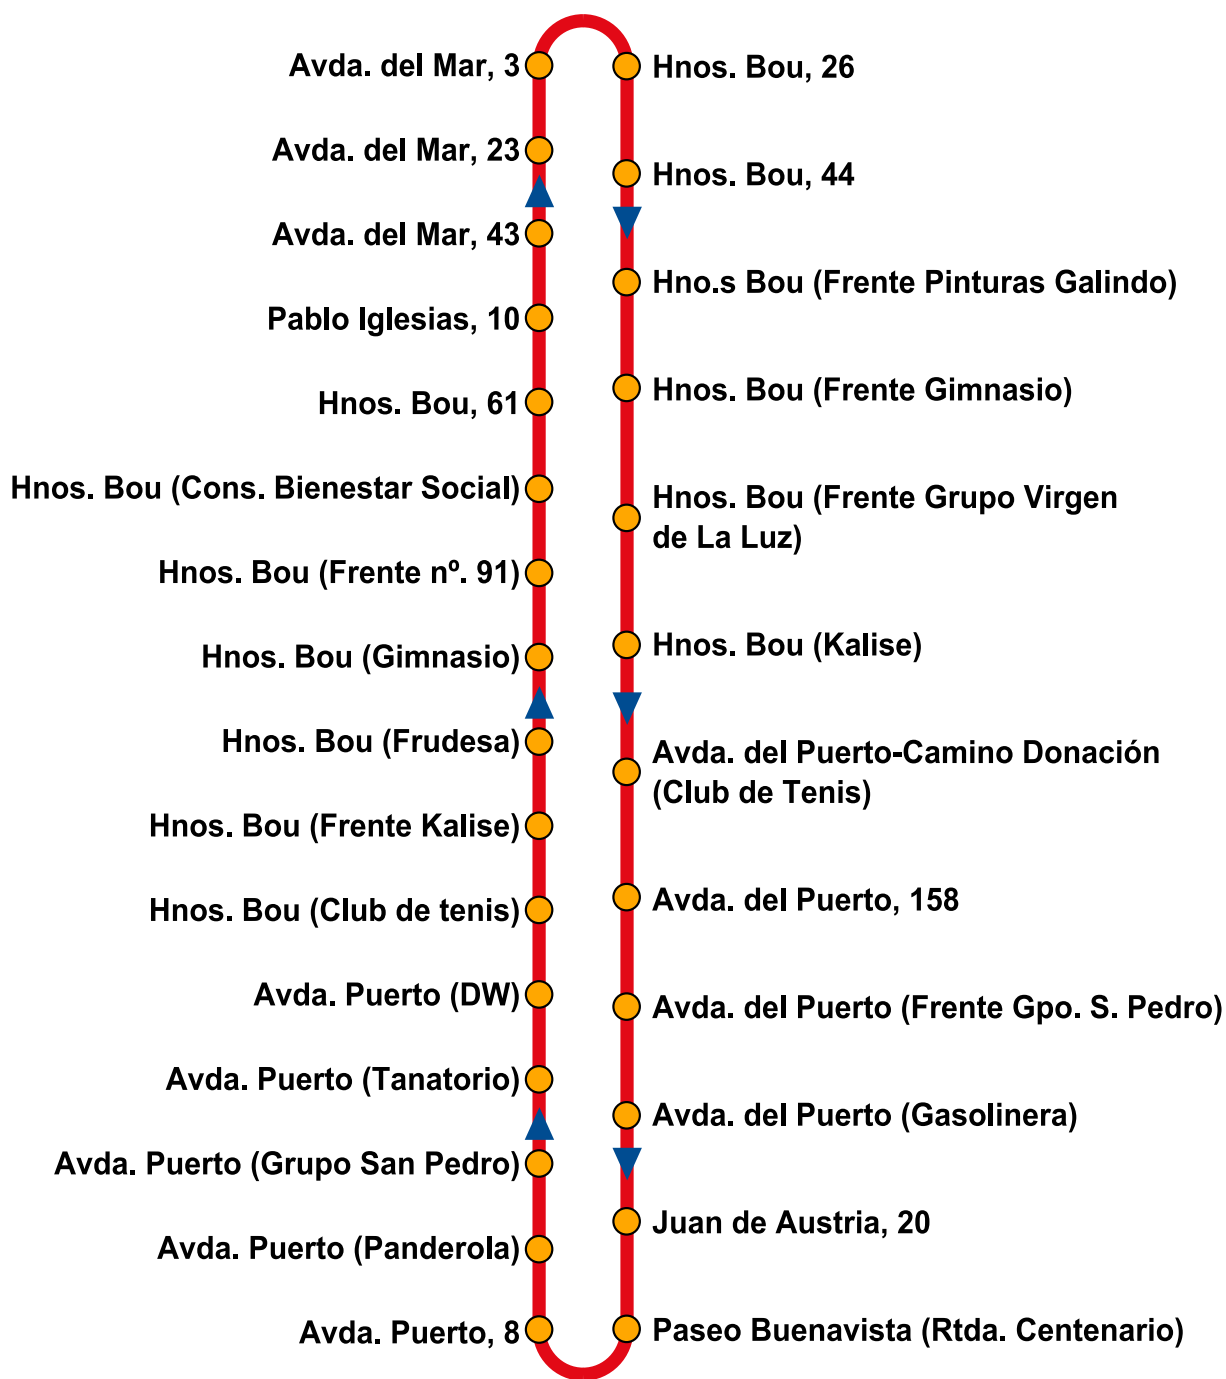

• Castellón - Grao •

(Por Hnos. Bou)

CASTELLÓN - Pza. Juez Borrull

SIMBOLOGÍA

- Punto de Parada Bus.
- Sentido de la Línea.
- Ud. está aquí.
- Recorrido de la Línea

SALIDAS Pza. Juez Borrull:

DE LUNES A SÁBADO:

De 7:00 a 23:00 cada 30 min. aprox.

- Primera Salida desde El Grao (Parque de La Panderola) a las 6:45 aprox.
- Última Salida desde El Grao a las 22:45 aprox.

DOMINGOS Y FESTIVOS:

De 7:30 a 21:30 cada 30 min. aprox.