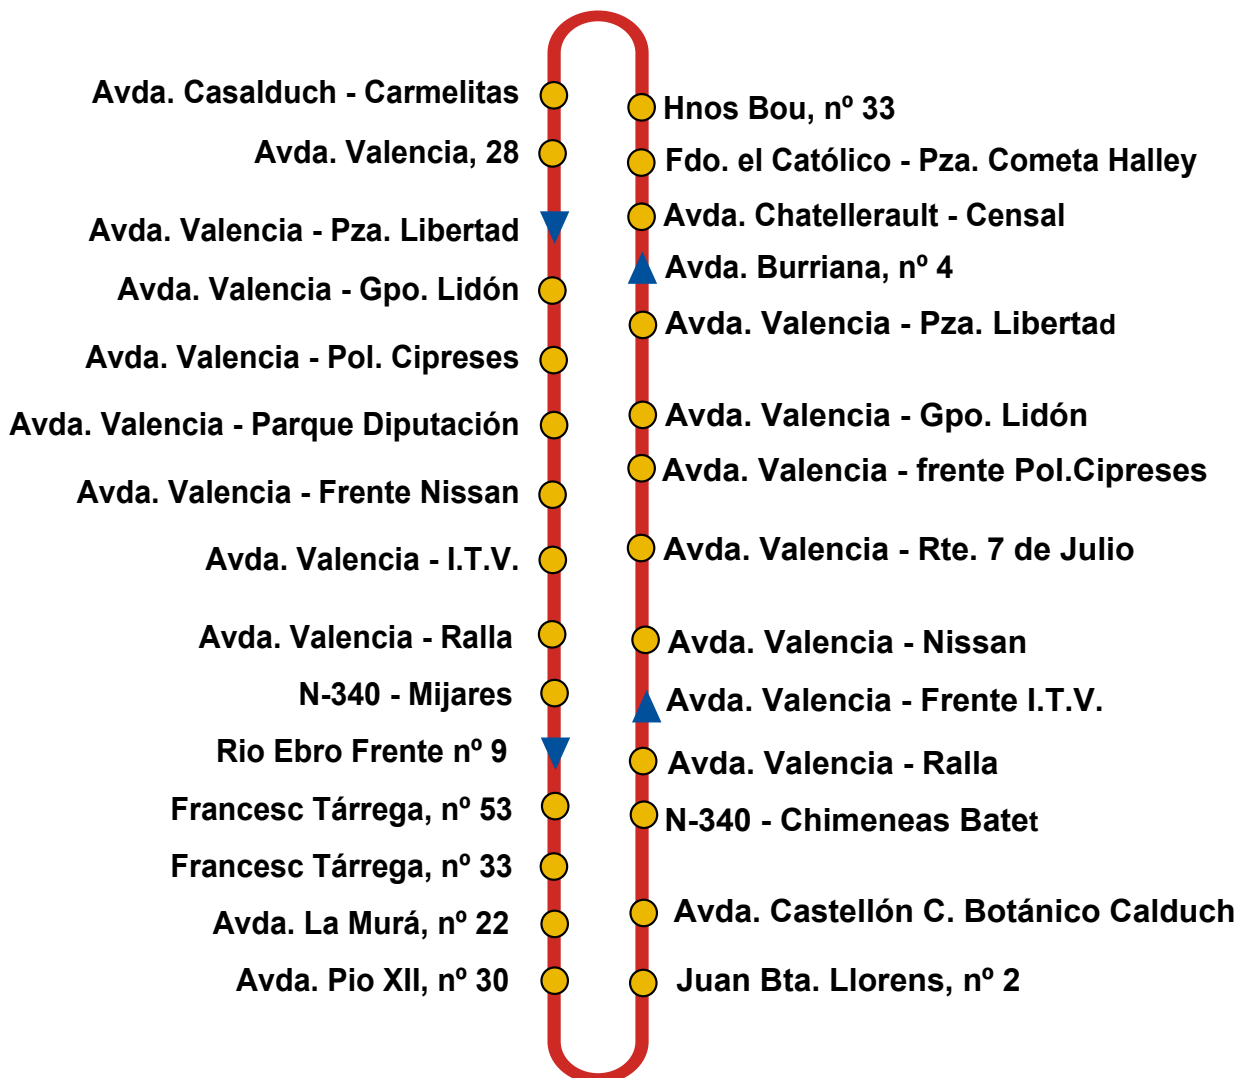

LINEA -Vila-real - Castellón -

CASTELLÓN - Pza. Juez Borrull
(Parada Inicial y Final)

VILA-REAL - Báscula
(Parada Inicial y Final)

SIMBOLOGÍA

- Punto de Parada Bus.
- ▲ Sentido de la Línea.
- Ud. está aquí.
- Recorrido de la Línea

SALIDAS DE CASTELLÓN:

DE LUNES A SÁBADO

A las 7:00 a 21:30 cada 30 min.

DOMINGOS Y FESTIVOS

De 7:00 a 14:00 cada 60 min. y
de 14:00 a 21:30 cada 30 min.

SALIDAS DE VILA-REAL:

DE LUNES A SÁBADO

De 7:00 a 21:30 cada 30 min.

DOMINGOS Y FESTIVOS

De 7:30 a 14:30 cada 60 min. y
de 14:30 a 21:30 cada 30 min.