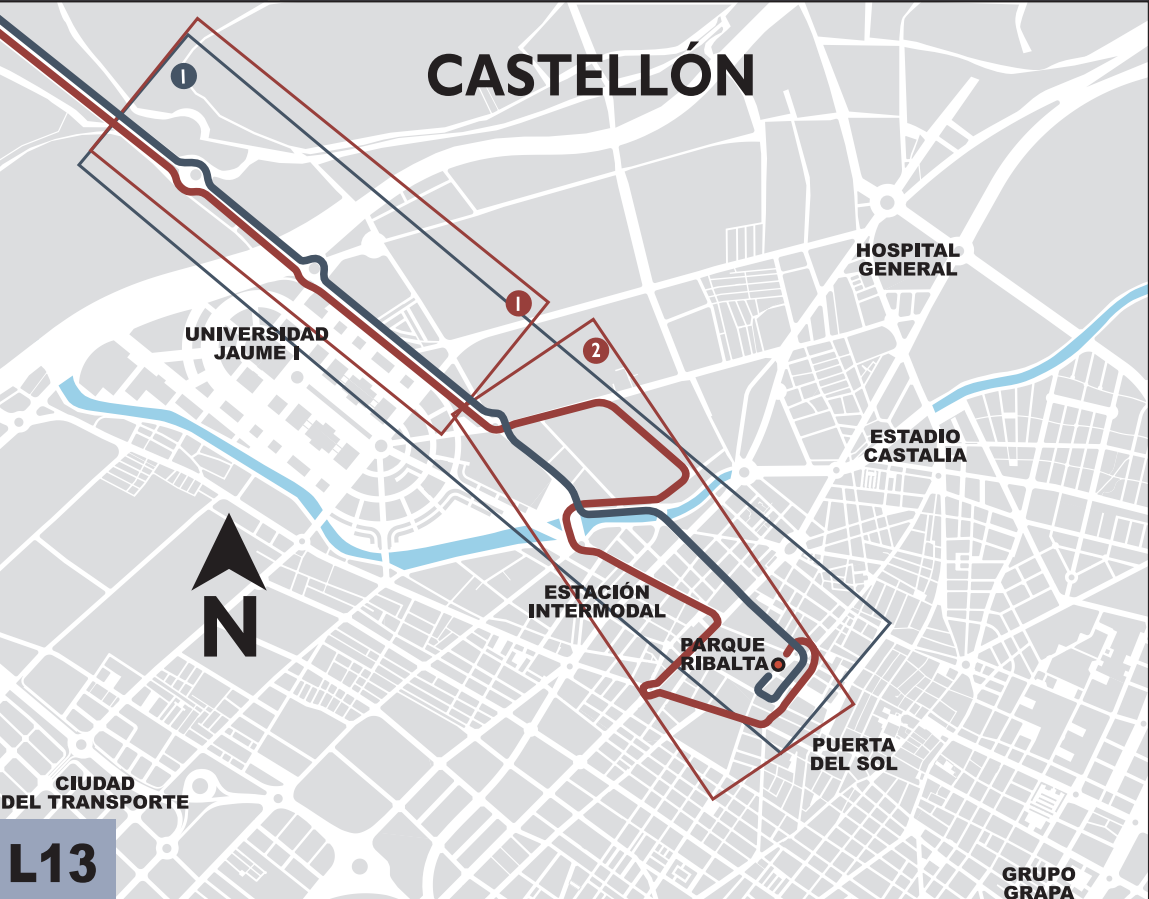

VUELTA

L13 PARQUE RIBALTA (impares) - NUEVO CEMENTERIO

TARIFAS VIGENTES	
- Billete Ordinario	1,05 €.
- Bono bus Joven (10 viajes)	6,80 €.
- Bono bus Normal (10 viajes)	8,20 €.
- Bono bus Temporal (30 días)	30,00 €.
- Usuarios de 7 años o menos, siempre que no ocupen plaza	..Gratuito.
* Trasbordo gratuito durante 1 h. con el uso del Bono Multiviaje.	

MARTES:

- Salida Parque Ribalta (impares): 9:45 - 11:00 - 16:00 - 17:00.
- Salida Nuevo Cementerio: 10:30 - 12:00 - 16:30 - 18:00.

SÁBADOS:

- Salida Parque Ribalta (impares): 9:45 - 11:00.
- Salida Nuevo Cementerio: 10:30 - 12:00.