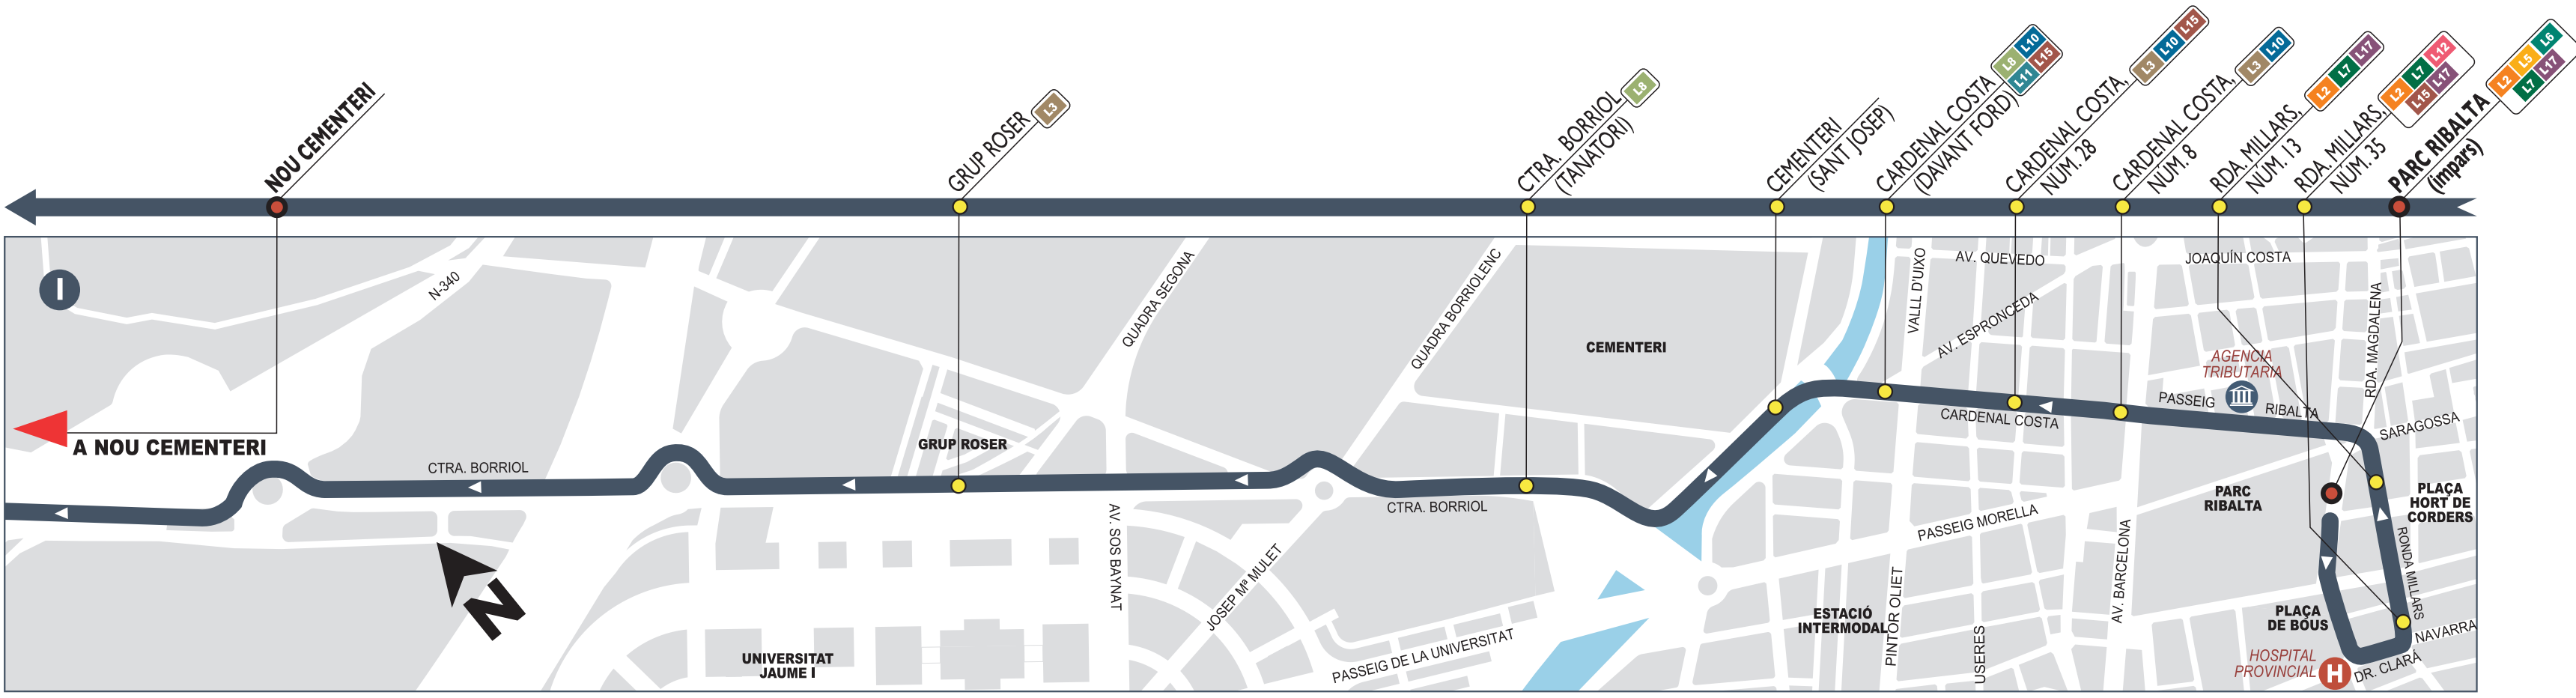

L13 PARC RIBALTA (impars) - NOU CEMENTERI

TARIFES VIGENTS	
- Bitllet Ordinari	1,05 €.
- Abonament bus Jove (10 viatges)	6,80 €.
- Abonament bus Normal (10 viatges)	8,20 €.
- Abonament bus Temporal (30 dies)	30,00 €.
- Usuaris de 7 anys o menys, sempre que no ocupen plaça	..Gratuit.
* Trasbord gratuït durant 1 h. amb l'ús del Abonament Multiviatge.	
TARIFES ESPECIALS*	
- Abonament Or	
- Abonament Família Nombrosa	
- Abonament Activa't	
- Abonament Bus Jove (30 dies)	
* Consulta condicions en àrea Mobilitat de l'Ajuntament, www.castello.es i tinences d'Alcaldia.	
CONDICIONS:	
* ELS USUARIS QUE NO VAGEN PROVEÏTS DE BITLLET O ABONAMENT VÀLIDS PER AL VIATGE QUE REALITZEN, HAURAN DE SATISFER, A MÉS DE L'IMPORT DEL BITLLET, UNA MULTA DE 50 €.	

HORARIS L13 (horari aproximat)

DIMARTS:

- Eixida Parc Ribalta (impars): 9:45 - 11:00 - 16:00 - 17:00.
- Eixida Nou Cementeri: 10:30 - 12:00 - 16:30 - 18:00.

DISSABTES:

- Eixida Parc Ribalta (impars): 9:45 - 11:00.
- Eixida Nou Cementeri: 10:30 - 12:00.

* **No circula festius.**

SMS BUS

Tota la info del bus a l'instant.
Si vols saber tots els autobusos que passen per aquesta parada, envia: **TUCS** (espai) codi de parada⁽¹⁾ al 674249494⁽²⁾ o escaneja el codi QR i envia el missatge que hi apareix.
Si vols saber el temps que falta perquè passe l'autobús d'una línia concreta, envia: **TUCS** (espai) codi de parada⁽¹⁾ (espai) L + número de línia al 674249494⁽²⁾.
⁽¹⁾ Trobaràs el codi de parada en un adhesiu prop d'este horari.
⁽²⁾ L'enviament del sms per a demanar informació té el cost que aplique el teu operador. El sms remés amb la informació no té cap cost.

● Vosté es troba ací.

964 200 122 • www.tucs.es

Actualització febrer de 2020.

ANADA

TORNADA