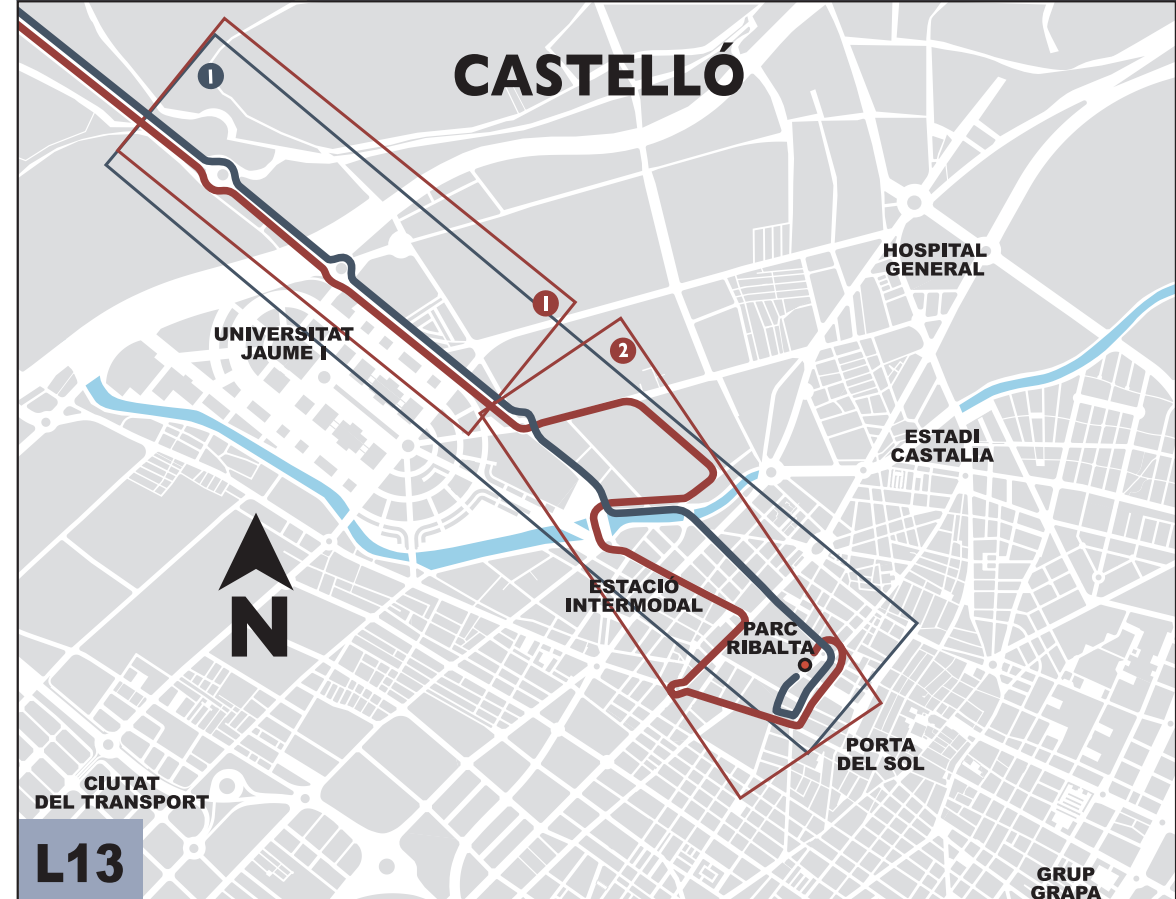

L13 PARC RIBALTA (impars) - NOU CEMENTERI

TARIFES VIGENTS	
- Bitllet Ordinari	1,05 €.
- Abonament bus Jove (10 viatges)	6,80 €.
- Abonament bus Normal (10 viatges)	8,20 €.
- Abonament bus Temporal (30 dies)	30,00 €.
- Usuaris de 7 anys o menys, sempre que no ocupen plaça	..Gratuit.
* Trasbord gratuït durant 1 h. amb l'ús del Abonament Multiviatge.	
TARIFES ESPECIALS*	
- Abonament Or	
- Abonament Família Nombrosa	
- Abonament Activa't	
- Abonament Bus Jove (30 dies)	
* Consulta condicions en àrea Mobilitat de l'Ajuntament, www.castello.es i tinences d'Alcaldia.	
CONDICIONS:	
* ELS USUARIS QUE NO VAGEN PROVEÏTS DE BITLLET O ABONAMENT VÀLIDS PER AL VIATGE QUE REALITZEN, HAURAN DE SATISFER, A MÉS DE L'IMPORT DEL BITLLET, UNA MULTA DE 50 €.	

HORARIS L13 (horari aproximat)

DIMARTS:

- Eixida Parc Ribalta (impars): 9:45 - 11:00 - 16:00 - 17:00.
- Eixida Nou Cementeri: 10:30 - 12:00 - 16:30 - 18:00.

DISSABTES:

- Eixida Parc Ribalta (impars): 9:45 - 11:00.
- Eixida Nou Cementeri: 10:30 - 12:00.

* **No circula festius.**

SMS BUS

Tota la info del bus a l'instant.
 Si vols saber tots els autobusos que passen per aquesta parada, envia: **TUCS** (espai) codi de parada⁽¹⁾ al 674249494⁽²⁾ o escaneja el codi QR i envia el missatge que hi apareix.
 Si vols saber el temps que falta perquè passe l'autobús d'una línia concreta, envia: **TUCS** (espai) codi de parada⁽¹⁾ (espai) L + número de línia al 674249494⁽²⁾.
⁽¹⁾ Trobaràs el codi de parada en un adhesiu prop d'este horari.
⁽²⁾ L'enviament del sms per a demanar informació té el cost que aplique el teu operador. El sms remés amb la informació no té cap cost.