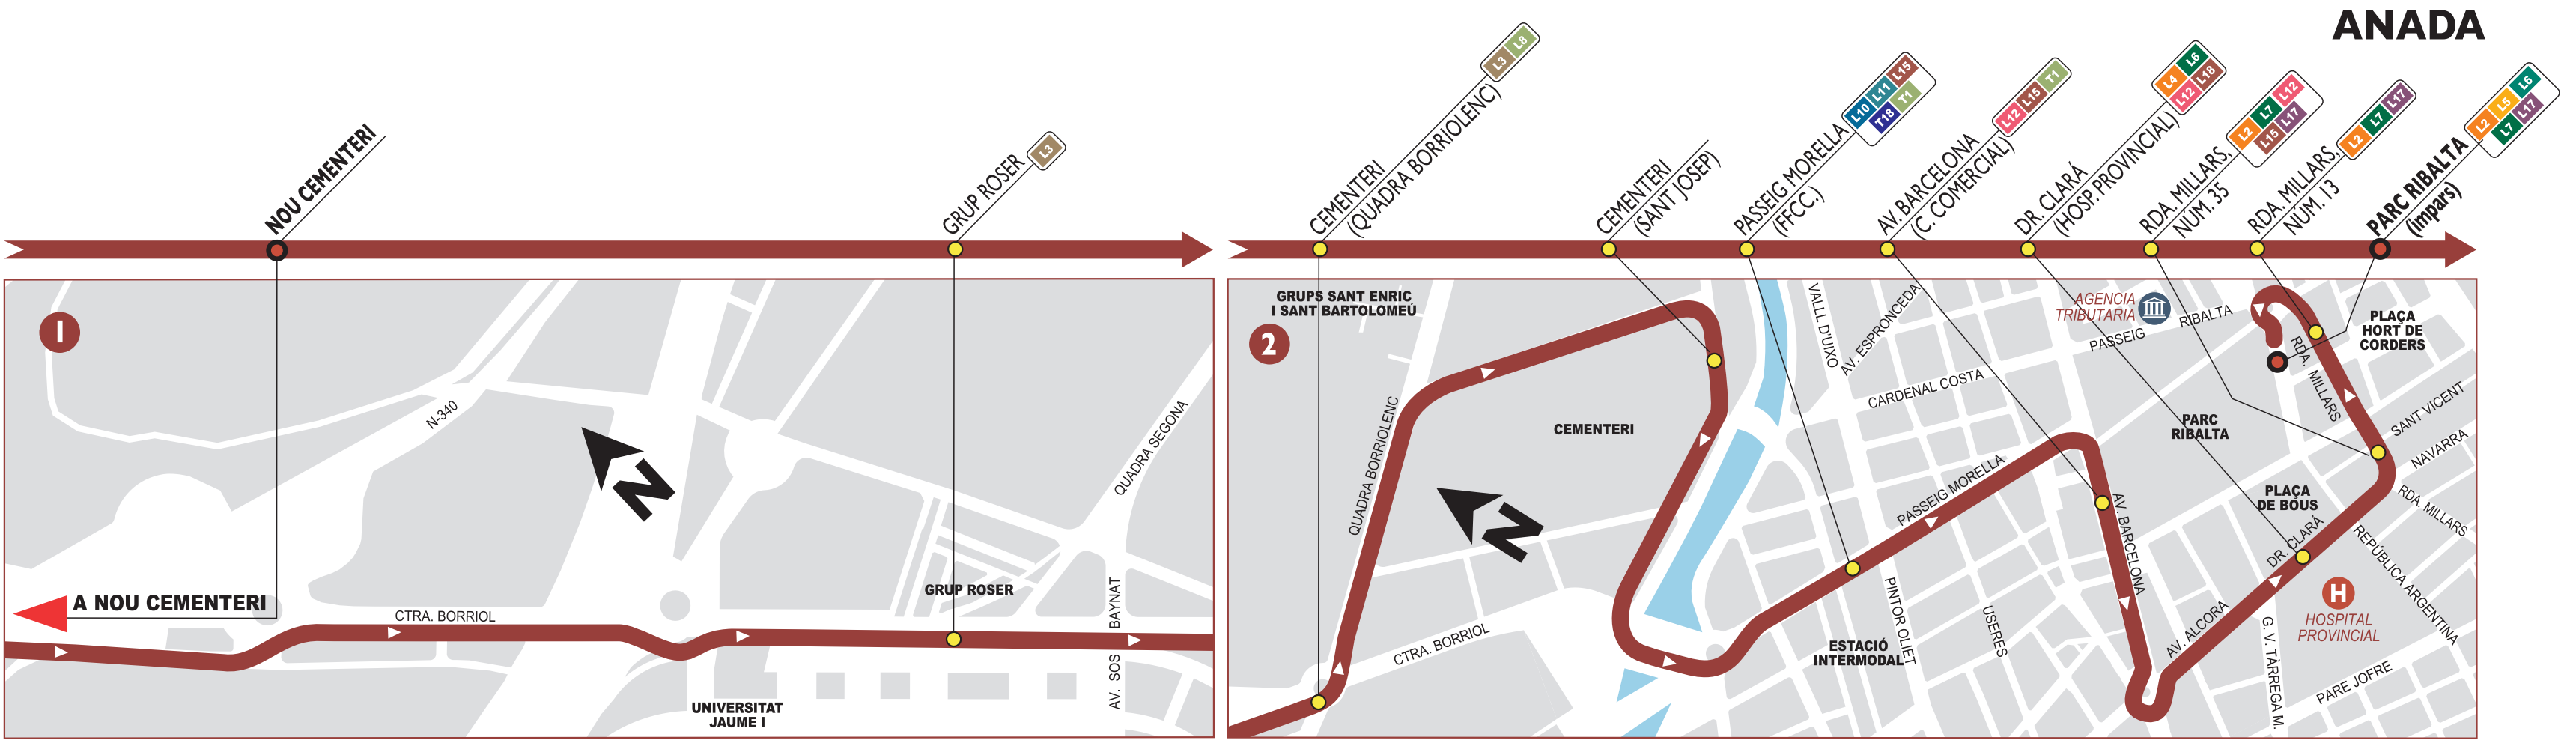

L13 PARC RIBALTA (impars) - NOU CEMENTERI

TARIFES VIGENTS	
- Bitllet Ordinari	1,05 €.
- Abonament bus Jove (10 viatges)	6,80 €.
- Abonament bus Normal (10 viatges)	8,20 €.
- Abonament bus Temporal (30 dies)	30,00 €.
- Usuaris de 7 anys o menys, sempre que no ocupen plaça	..Gratuit.
* Trasbord gratuït durant 1 h. amb l'ús del Abonament Multiviatge.	
TARIFES ESPECIALS*	
- Abonament Or	
- Abonament Família Nombrosa	
- Abonament Activa't	
- Abonament Bus Jove (30 dies)	
* Consulta condicions en àrea Mobilitat de l'Ajuntament, www.castello.es i tinences d'Alcaldia.	
CONDICIONS:	
* ELS USUARIS QUE NO VAGEN PROVEÏTS DE BITLLET O ABONAMENT VÀLIDS PER AL VIATGE QUE REALITZEN, HAURAN DE SATISFER, A MÉS DE L'IMPORT DEL BITLLET, UNA MULTA DE 50 €.	

HORARIS L13 (horari aproximat)

DIMARTS:

- Eixida Parc Ribalta (impars): 9:45 - 11:00 - 16:00 - 17:00.
- Eixida Nou Cementeri: 10:30 - 12:00 - 16:30 - 18:00.

DISSABTES:

- Eixida Parc Ribalta (impars): 9:45 - 11:00.
- Eixida Nou Cementeri: 10:30 - 12:00.

* **No circula festius.**

SMS BUS

Tota la info del bus a l'instant.
Si vols saber tots els autobusos que passen per aquesta parada, envia: **TUCS** (espai) codi de parada⁽¹⁾ al 674249494⁽²⁾ o escaneja el codi QR i envia el missatge que hi apareix.
Si vols saber el temps que falta perquè passe l'autobús d'una línia concreta, envia: **TUCS** (espai) codi de parada⁽¹⁾ (espai) L + número de línia al 674249494⁽²⁾.
⁽¹⁾ Trobaràs el codi de parada en un adhesiu prop d'este horari.
⁽²⁾ L'enviament del sms per a demanar informació té el cost que aplique el teu operador. El sms remés amb la informació no té cap cost.

● Vosté es troba ací.

964 200 122 • www.tucs.es

Actualització febrer de 2020.

ANADA

TORNADA