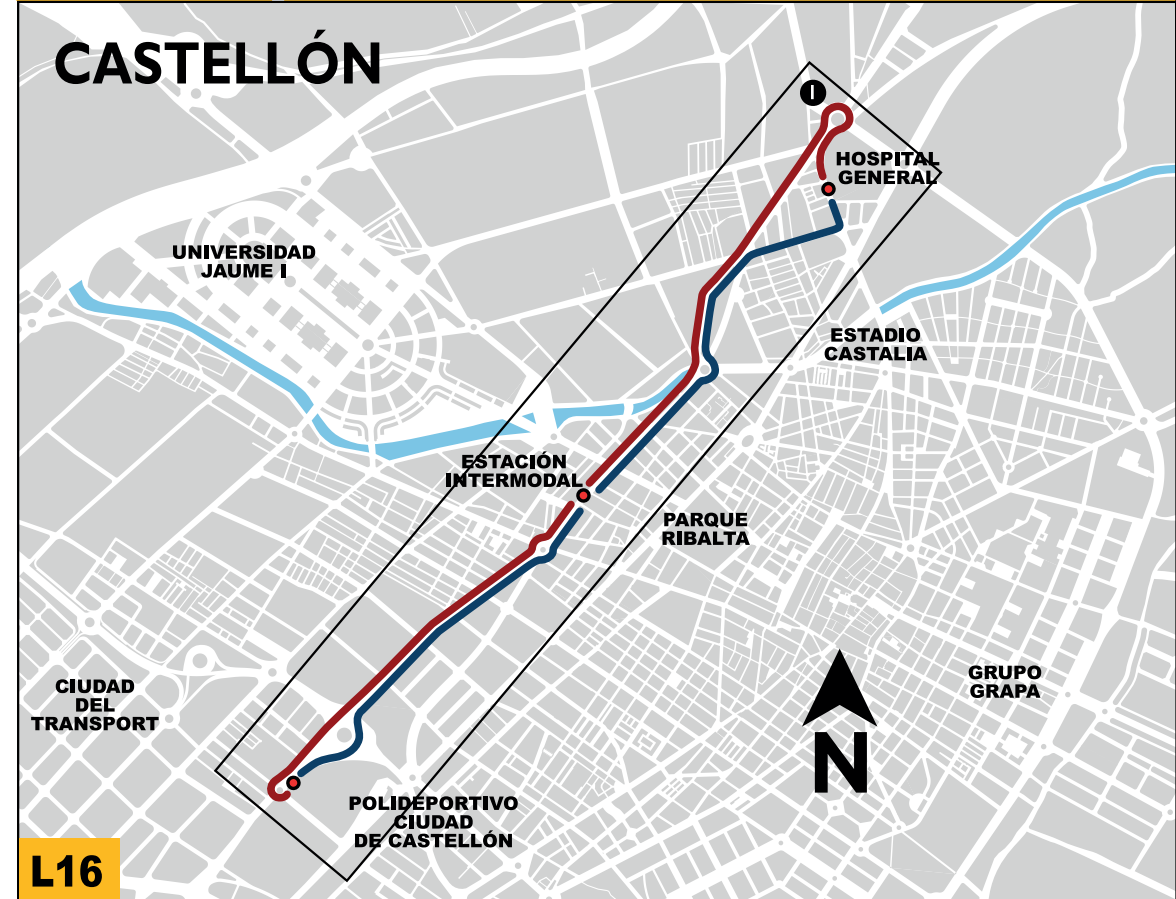

VUELTA

L16 ESTEPARK - SALERA - ESTACIÓN INTERMODAL - HOSPITAL GENERAL

TARIFAS VIGENTES	
- Billete Ordinario	1,05 €.
- Bono bus Joven (10 viajes)	6,80 €.
- Bono bus Normal (10 viajes)	8,20 €.
- Bono bus Temporal (30 días)	30,00 €.
- Usuarios de 7 años o menos, siempre que no ocupen plaza	..Gratuito.
* Trasbordo gratuito durante 1 h. con el uso del Bono Multiviaje.	
TARIFAS ESPECIALES*	
- Bono Oro.	
- Bono Familia Numerosa.	
- Bono Activa't.	
- Bono bus Joven (30 días).	
* Consulta condiciones en área de Movilidad del Ayuntamiento, www.castello.es y tenencias de Alcaldía.	
CONDICIONES:	
* LOS USUARIOS QUE NO VAYAN PROVISTOS DE BILLETE O BONO VÁLIDOS PARA EL VIAJE QUE REALICEN, DEBERÁN DE SATISFACER, ADEMÁS DEL IMPORTE DEL BILLETE, UNA MULTA DE 50 €.	

HORARIO L16 (horario aproximado)

DE LUNES A VIERNES:

- Salidas Hospital General: 7:20 - 7:40 - 8:00 - 8:20 - 8:40 - 9:00 - 9:20 - 9:40 - 10:00 - 10:20 - 10:40 - 11:00 - 11:20 - 11:40 - 12:00 - 12:20 - 12:40 - 13:00 - 13:20 - 13:40 - 14:00 - 14:20 - 14:40 - 15:00 - 15:20 - 15:40 - 16:00 - 16:20 - 16:40 - 17:00 - 17:20 - 17:40 - 18:00 - 18:20 - 18:40 - 19:00 - 19:20 - 19:40 - 20:00 - 20:20 - 20:40 - 21:00 - 21:20 - 21:40 - 22:00 y 22:15.
- Salidas de Estepark: 7:00 - 7:20 - 7:40 - 8:00 - 8:20 - 8:40 - 9:00 - 9:20 - 9:40 - 10:00 - 10:20 - 10:40 - 11:00 - 11:20 - 11:40 - 12:00 - 12:20 - 12:40 - 13:00 - 13:20 - 13:40 - 14:00 - 14:20 - 14:40 - 15:00 - 15:20 - 15:40 - 16:00 - 16:20 - 16:40 - 17:00 - 17:20 - 17:40 - 18:00 - 18:20 - 18:40 - 19:00 - 19:20 - 19:40 - 20:00 - 20:20 - 20:40 - 21:00 - 21:20 - 21:40 - 22:00.

SMS BUS

Toda la info del bus al instante.

Si quieres saber todos los autobuses que pasan por esta parada, envía: **TUCS (espacio) código de parada⁽¹⁾** al **674249494⁽²⁾** o escanea el código QR y envía el mensaje que aparece.