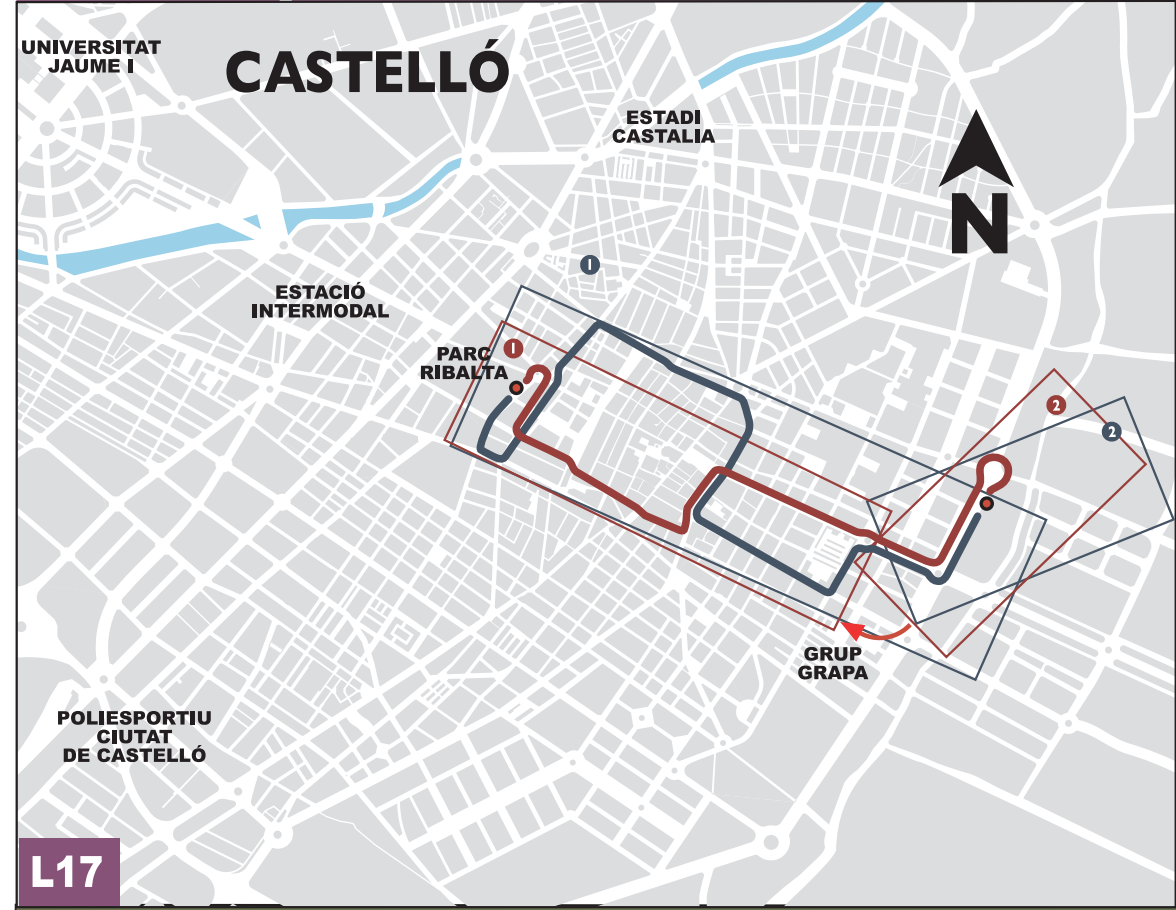

L17 SERVEI ESPECIAL MERCAT DEL DILLUNS

TARIFES VIGENTS	
- Bitllet Ordinari	1,05 €.
- Abonament bus Jove (10 viatges)	6,80 €.
- Abonament bus Normal (10 viatges)	8,20 €.
- Abonament bus Temporal (30 dies)	30,00 €.
- Usuaris de 7 anys o menys, sempre que no ocupen plaça	..Gratuit.
* <i>Trasbord gratuït durant 1 h. amb l'ús del Abonament Multiviatge.</i>	

TARIFES ESPECIALS*	
- Abonament Or.	
- Abonament Família Nombrosa.	
- Abonament Activa't.	
- Abonament Bus Jove (30 dies).	
* Consulta condicions en àrea Mobilitat de l'Ajuntament, www.castello.es i tinences d'Alcaldia.	

CONDICIONS:
* **ELS USUARIS QUE NO VAGEN PROVEÏTS DE BITLLET O ABONAMENT VÀLIDS PER AL VIATGE QUE REALITZEN, HAURAN DE SATISFER, A MÉS DE L'IMPORT DEL BITLLET, UNA MULTA DE 50 €.**

HORARIS L17 (horari aproximat)

TOTS ELS DILLUNS EXCEPTE FESTIUS:

- **Eixides Parc Ribalta (Impars):**
  8:00 - 9:00 - 10:00 - 11:00 - 12:00 - 13:00.
- **Eixides Recinte Fires i Mercats:**
  8:30 - 9:30 - 10:30 - 11:30 - 12:30 - 13:30.

SMS BUS
Tota la info del bus a l'instant.
Si vols saber tots els autobusos que passen per aquesta parada, envia: **TUCS** (espai) codi de parada⁽¹⁾ al 674249494⁽²⁾ o escaneja el codi QR i envia el missatge que hi apareix.
Si vols saber el temps que falta perquè passe l'autobús d'una línia concreta, envia: **TUCS** (espai) codi de parada⁽¹⁾ (espai) L + número de línia al 674249494⁽²⁾.
⁽¹⁾ Trobaràs el codi de parada en un adhesiu prop d'este horari.
⁽²⁾ L'enviament del sms per a demanar informació té el cost que aplique el teu operador. El sms remés amb la informació no té cap cost.

● Vosté es troba ací

964 200 122 • www.tucs.es

Actualització febrer de 2020

TORNADA