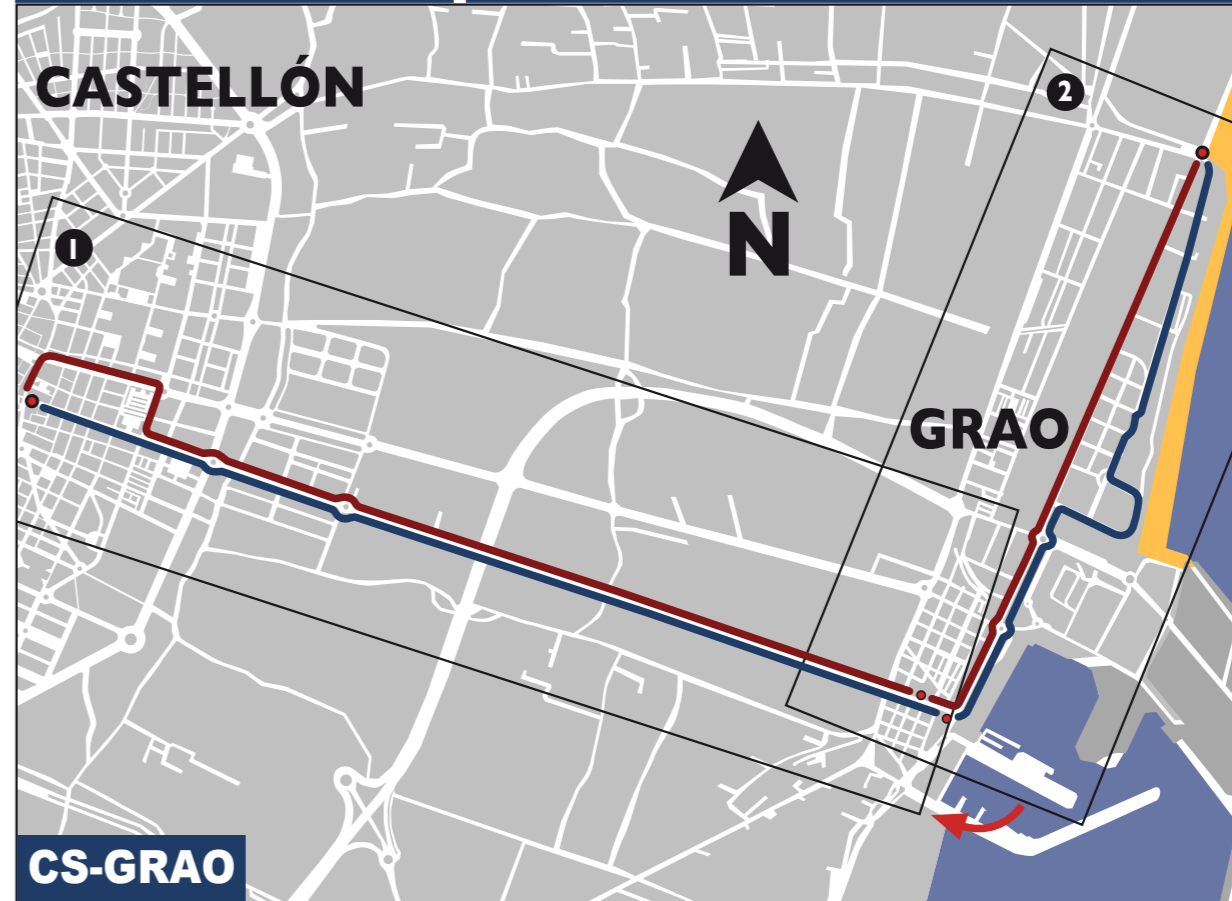

**IDA**

**VUELTA**

**CS-GR CASTELLÓN - GRAO - PLAYA**

SIMBOLOGIA	
	Recorrido de la línea "Ida"
	Recorrido de la línea "Vuelta"
	Punto de parada "Inicio y final de trayecto"
	Punto de parada
<b>PARADA</b>	Nombre de la parada "Inicio y final de trayecto"
<b>PARADA</b>	Nombre de la parada
	Sentido de circulación de la línea
	Usted se encuentra aquí

**HORARIO CS-GRAO-PLAYA (horario aproximado)**

**DE LUNES A DOMINGO:**

**HORARIO DE INVIERNO: del 1 de octubre al 15 de junio.** Frecuencia de paso aprox. cada 25 minutos.

- Salidas Pza. Juez Borrull: 7:00 - 7:25 - 7:50 - 8:15 - 8:40 - 9:05 - 9:30 - 9:55 - 10:20 - 10:45 - 11:10 - 11:35 - 12:00 - 12:25 - 12:50 - 13:15 - 13:40 - 14:05 - 14:30 - 14:55 - 15:20 - 15:45 - 16:10 - 16:35 - 17:00 - 17:25 - 17:50 - 18:15 - 18:40 - 19:05 - 19:30 - 19:55 - 20:20 - 20:45 - 21:10 - 21:35 - 22:00 - 22:25 - **22:50**.
- Salidas Aeroclub: 7:20 - 7:45 - 8:10 - 8:35 - 9:00 - 9:25 - 9:50 - 10:15 - 10:40 - 11:05 - 11:30 - 11:55 - 12:20 - 12:45 - 13:10 - 13:35 - 14:00 - 14:25 - 14:50 - 15:15 - 15:40 - 16:05 - 16:30 - 16:55 - 17:20 - 17:45 - 18:10 - 18:35 - 19:00 - 19:25 - 19:50 - 20:15 - 20:40 - 21:05 - 21:30 - 21:55 - **22:20**.
- Salidas Panderola: 6:40 - 7:10 - 7:30 - 7:55 - 8:20 - 8:45 - 9:10 - 9:35 - 10:00 - 10:25 - 10:50 - 11:15 - 11:40 - 12:05 - 12:30 - 12:55 - 13:20 - 13:45 - 14:10 - 14:35 - 15:00 - 15:25 - 15:50 - 16:15 - 16:40 - 17:05 - 17:30 - 17:55 - 18:20 - 18:45 - 19:10 - 19:35 - 20:00 - 20:25 - 20:50 - 21:15 - 21:40 - 22:05 - **22:30**.