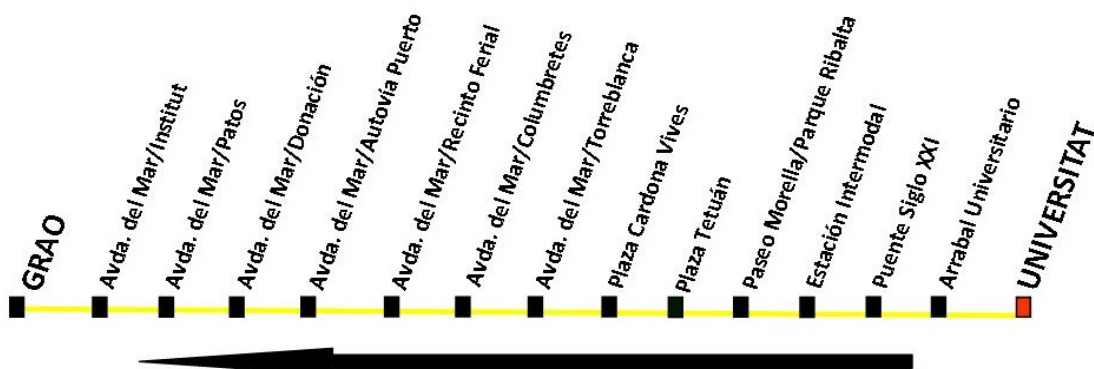

TODOS LOS VIERNES PROLONGACION DE SERVICIO:

TRAM DESDE GRAU: SALIDAS A LAS 23:00 / 00:00 / 01:00

TRAM DESDE LA UJI: SALIDAS A LAS 22:30 / 23:30 / 00:30

LANZADERA: SALIDAS A LAS 23:00 / 00:00 / 01:00

TODOS LOS SABADOS PROLONGACION DE SERVICIO:

TRAM DESDE GRAU: SALIDAS A LAS 22:00 / 23:00 / 00:00 / 01:00

TRAM DESDE LA UJI: SALIDAS A LAS 21:30 / 22:30 / 23:30 / 00:30

LANZADERA: SALIDAS A LAS 22:00 / 23:00 / 00:00 / 01:00

HORARIO LINEA T1 TRAM

Actualizado marzo 2015

TRAM DESDE GRAU: SALIDAS A LAS 22:00 / 23:00 / 00:00 / 01:00

TRAM DESDE LA UJI: SALIDAS A LAS 21:30 / 22:30 / 23:30 / 00:30

LANZADERA: SALIDAS A LAS 22:00 / 23:00 / 00:00 / 01:00