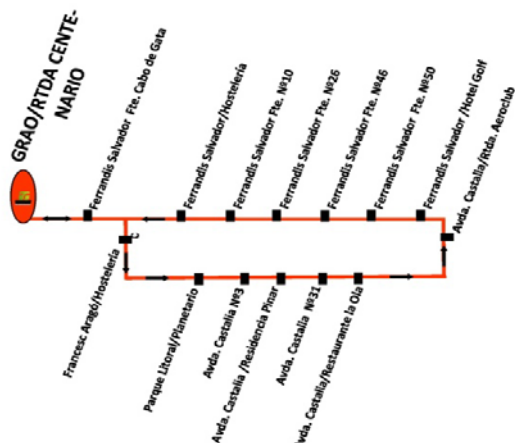

TRAM DESDE GRAU: SALIDAS A LAS 22:00 / 23:00 / 00:00 / 01:00

TRAM DESDE LA UJI: SALIDAS A LAS 21:30 / 22:30 / 23:30 / 00:30

LANZADERA: SALIDAS A LAS 22:00 / 23:00 / 00:00 / 01:00

HORARIO LANZADERA PLAYA

Actualizado marzo 2015