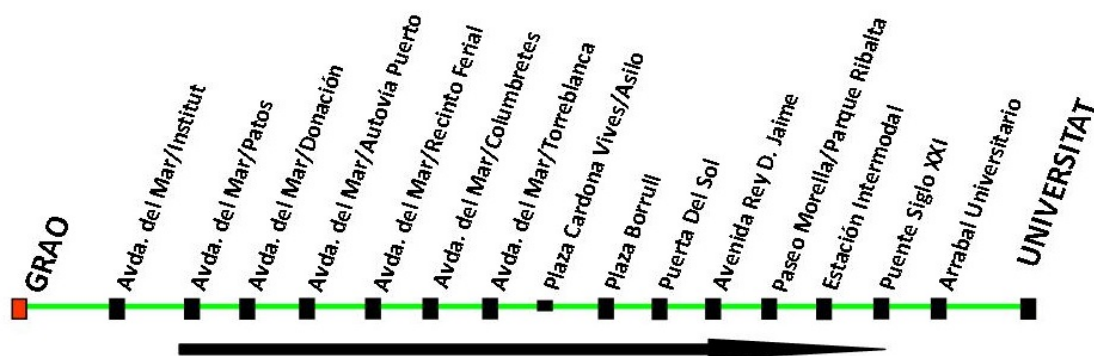

HORARIO LINEA T1 TRAM

Actualizado marzo 2015

SALIDAS DESDE GRAO (Rotonda Centenario)

LUNES-VIERNES	
Hora	Minutos
7	'00 / '15 / '30 / '50
8	'05 / '20 / '35 / '50
9	'05 / '20 / '35 / '50
10	'05 / '20 / '35 / '50
11	'05 / '20 / '35 / '50
12	'05 / '20 / '35 / '50
13	'05 / '20 / '35 / '50
14	'05 / '20 / '35 / '50
15	'05 / '20 / '35 / '50
16	'05 / '20 / '35 / '50
17	'05 / '20 / '35 / '50
18	'05 / '20 / '35 / '50
19	'05 / '20 / '35 / '50
20	'05 / '20 / '35 / '50
21	'05 / '20 / '35 / '50
22	'05

TRAM DESDE GRAU: SALIDAS A LAS 22:00 / 23:00 / 00:00 / 01:00

TRAM DESDE LA UJI: SALIDAS A LAS 21:30 / 22:30 / 23:30 / 00:30

LANZADERA: SALIDAS A LAS 22:00 / 23:00 / 00:00 / 01:00

HORARIO LANZADERA PLAYA

Actualizado marzo 2015

TRAM DESDE GRAU: SALIDAS A LAS 22:00 / 23:00 / 00:00 / 01:00

TRAM DESDE LA UJI: SALIDAS A LAS 21:30 / 22:30 / 23:30 / 00:30

LANZADERA: SALIDAS A LAS 22:00 / 23:00 / 00:00 / 01:00

HORARIO LANZADERA SERRADAL

TRAM DESDE GRAU: SALIDAS A LAS 22:00 / 23:00 / 00:00 / 01:00

TRAM DESDE LA UJI: SALIDAS A LAS 21:30 / 22:30 / 23:30 / 00:30

LANZADERA: SALIDAS A LAS 22:00 / 23:00 / 00:00 / 01:00