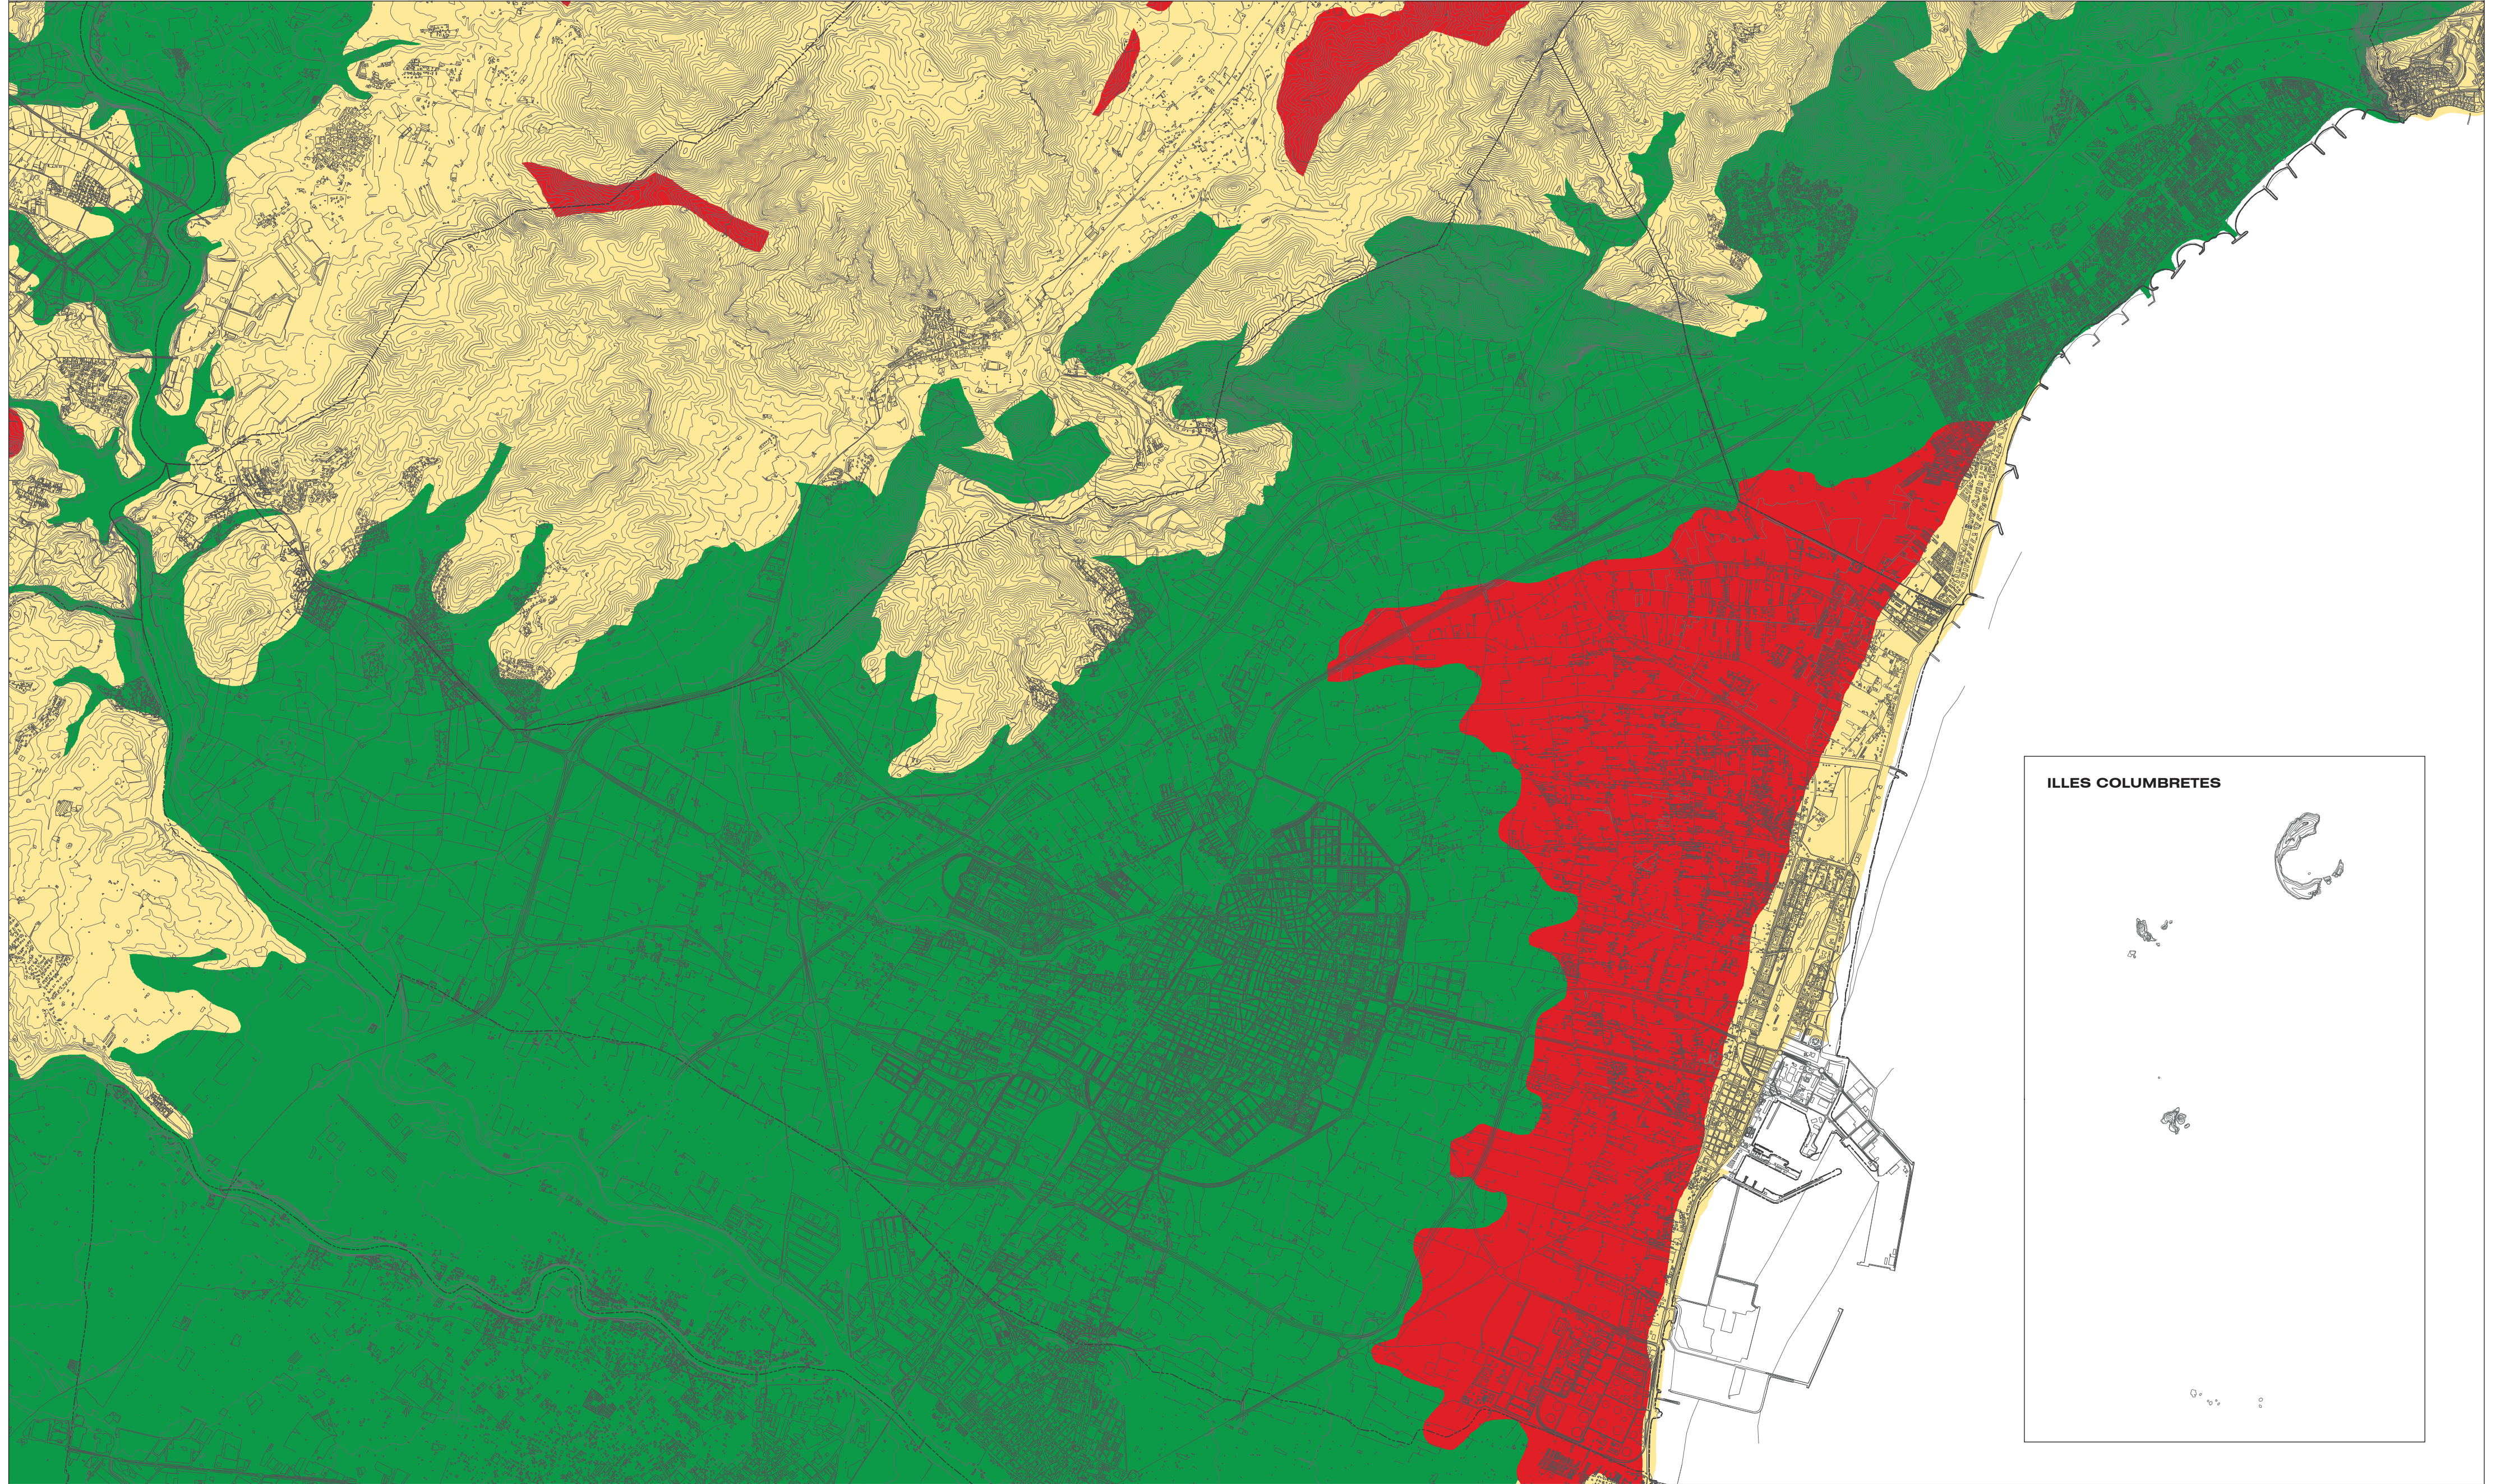

LEYENDA ACCESIBILIDAD ACUÍFEROS

 Baja  Media  Alta

AJUNTAMENT DE CASTELLÓ DE LA PLANA
EQUIPO REDACTOR

PLA GENERAL ESTRUCTURAL
PLÀNOL D'INFORMACIÓ

Núm. PLÀNOL: I. 2.4.3

ACCESSIBILITAT AQÜÍFERS

ESCALA 1:40.000 

JUNIO 2021