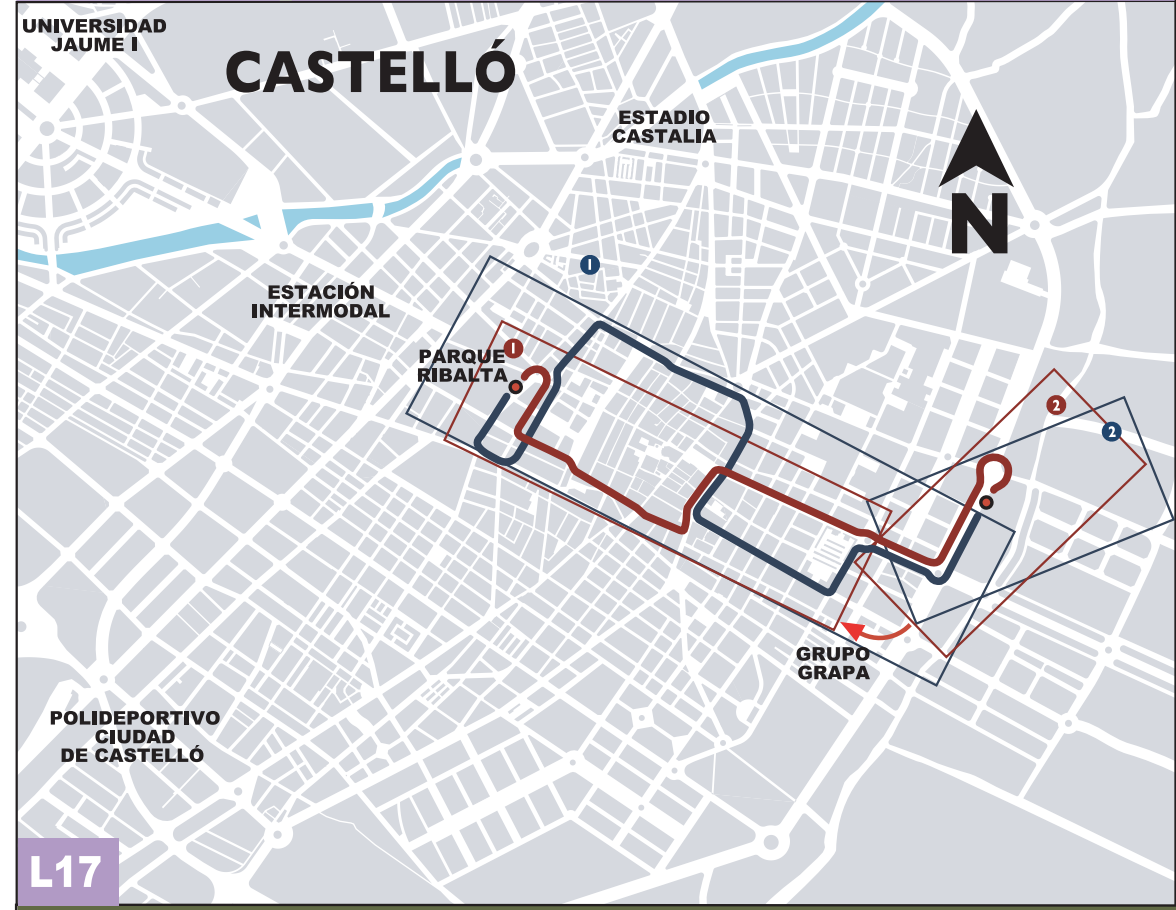

L17 SERVICIO ESPECIAL MERCADO DEL LUNES

TARIFAS VIGENTES Y CONDICIONES ESPECIALES:

CONSULTE EL CUADRO TARIFARIO Y LAS CONDICIONES ESPECIALES DE USO VISITANDO NUESTRA PÁGINA WEB EN LA SECCION "TARIFAS, PRECIOS Y BONOS"

Para más información, visite nuestra página web:
www.tucs.es

HORARIO L17 (horario aproximado)

1. **TODOS LOS LUNES EXCEPTO FESTIVOS:**
2. Salidas Paseo Ribalta Impares (Farola):
     8:00 - 9:00 - 10:00 - 11:00 - 12:00 - 13:00.
   - Salidas Recinto Ferial (Mercado):
     8:30 - 9:30 - 10:30 - 11:30 - 12:30 - 13:30.