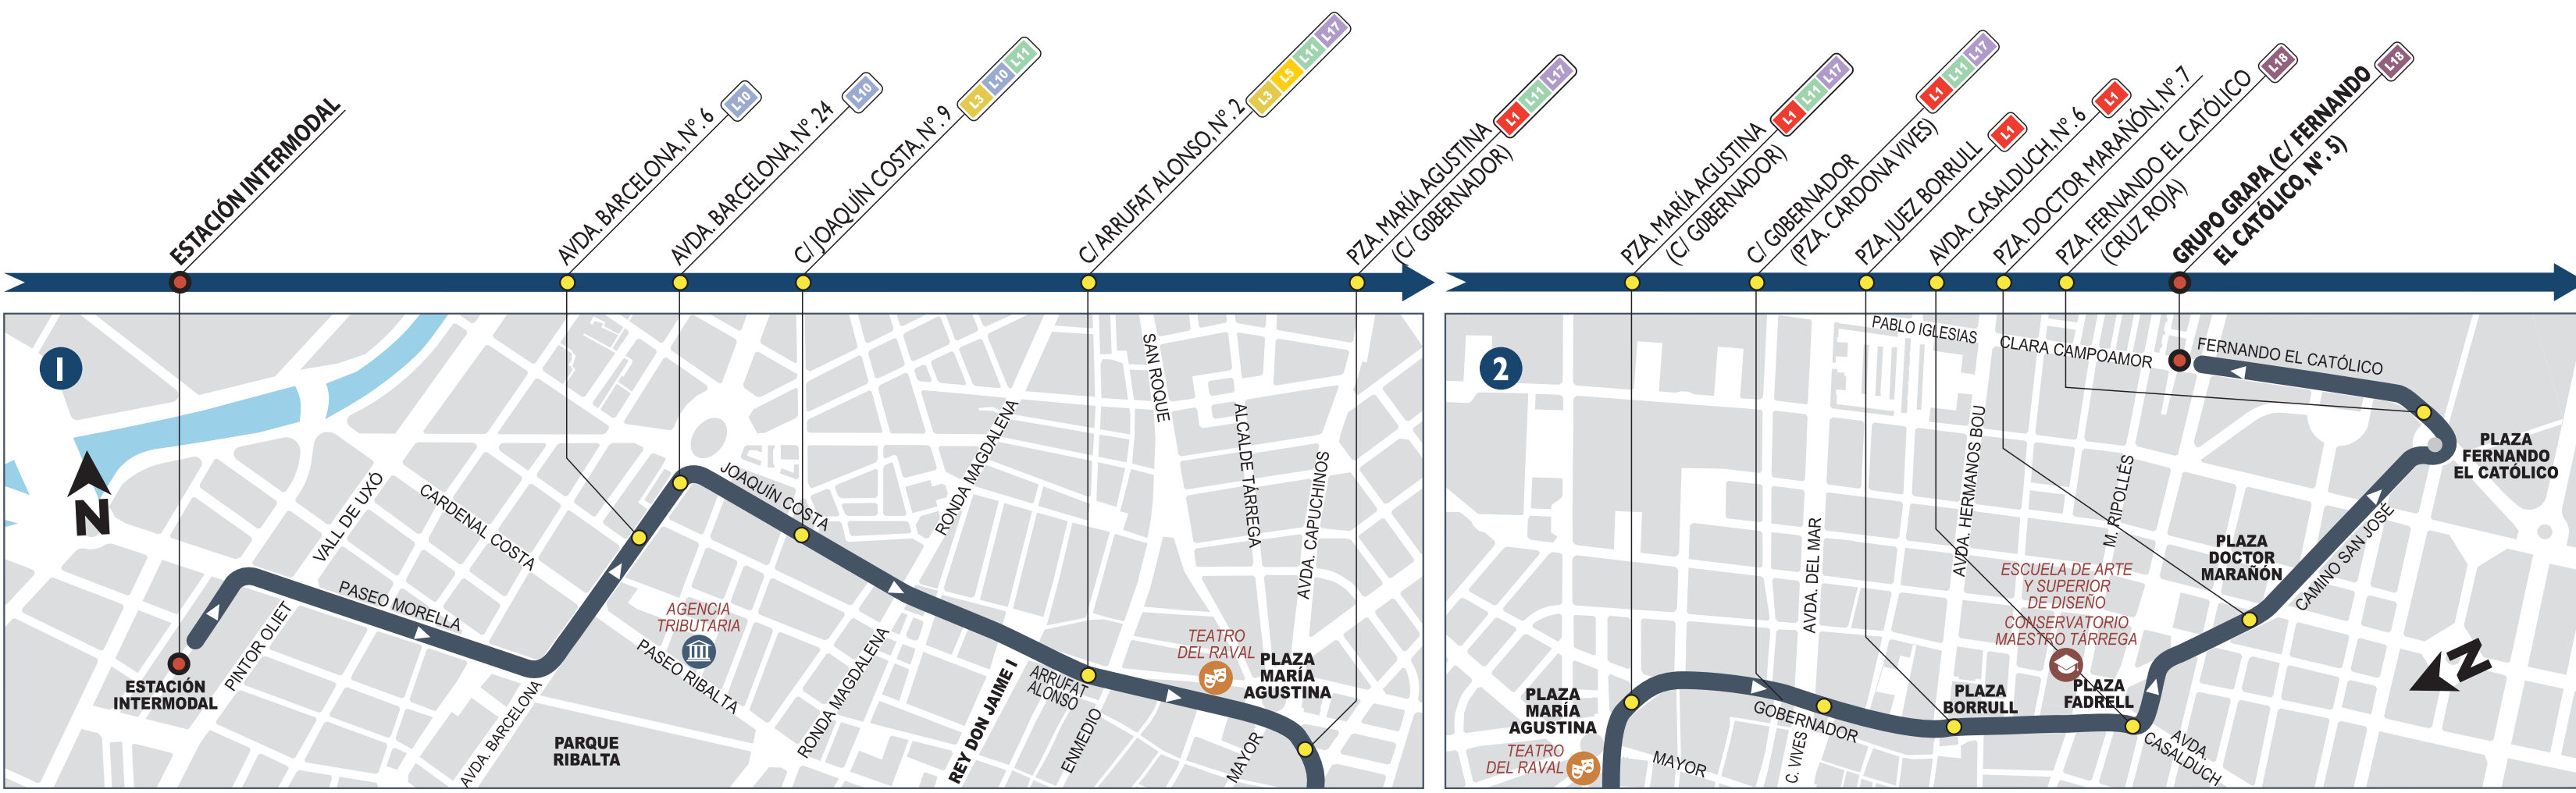

Para más información, visite nuestra página web:
www.tucs.es

HORARIO L9 (horario aproximado)

DE LUNES A VIERNES

• Salidas Estación Intermodal:
7:00 - 7:30 - 8:00 - 8:30 - 9:00 - 9:30 - 10:00 - 10:30 - 11:00 - 11:30 - 12:00 - 12:30 - 13:00 - 13:30 - 14:00 - 14:30 - 15:00 - 15:30 - 16:00 - 16:30 - 17:00 - 17:30 - 18:00 - 18:30 - 19:00 - 19:30 - 20:00 - 20:30 - 21:00 - 21:30 - 22:00.

SÁBADOS, DOMINGOS Y FESTIVOS

• Salidas Estación Intermodal:
7:20 - 8:00 - 8:40 - 9:20 - 10:00 - 10:40 - 11:20 - 12:00 - 12:40 - 13:20 - 14:00 - 14:40 - 15:20 - 16:00 - 16:40 - 17:20 - 18:00 - 18:40 - 19:20 - 20:00 - 20:40 - 21:20.

VUELTA