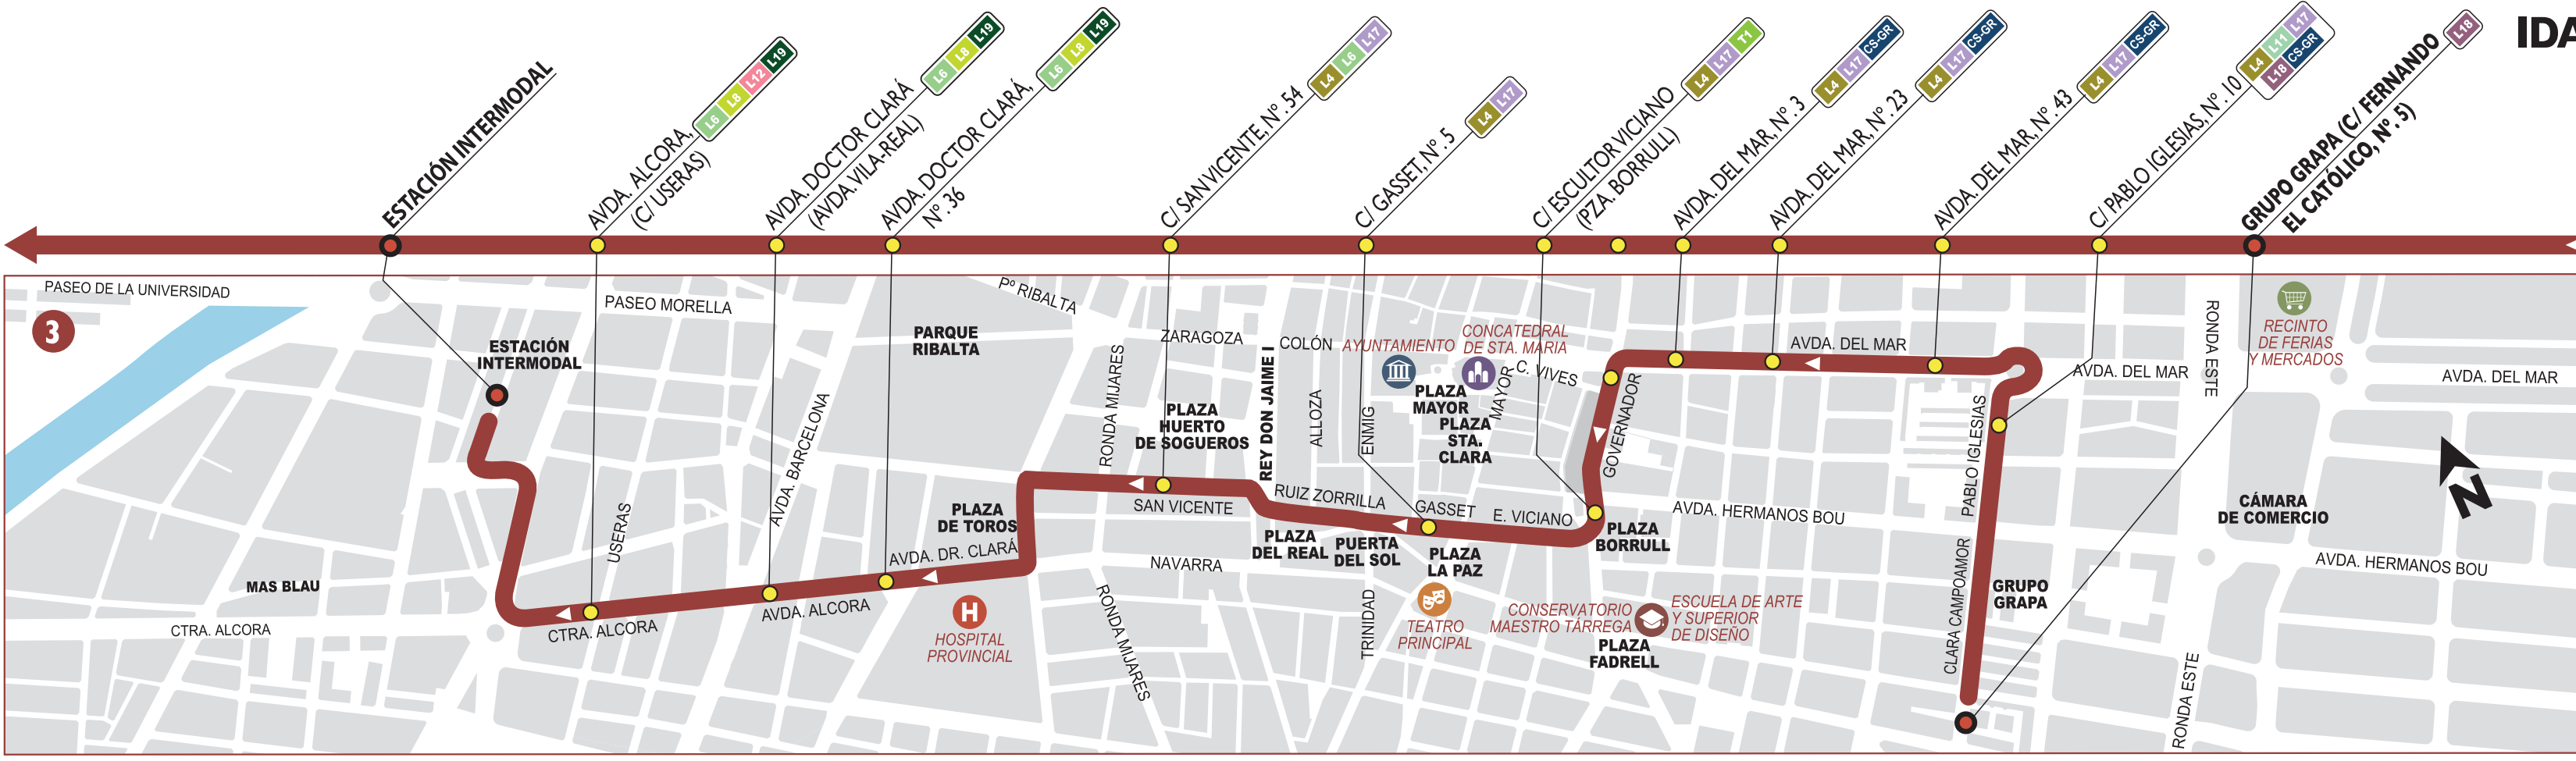

Para más información, visite nuestra página web:
www.tucs.es

HORARIO L9 (horario aproximado)

DE LUNES A VIERNES

• Salidas Estación Intermodal:
7:00 - 7:30 - 8:00 - 8:30 - 9:00 - 9:30 - 10:00 - 10:30 - 11:00 - 11:30 - 12:00 - 12:30 - 13:00 - 13:30 - 14:00 - 14:30 - 15:00 - 15:30 - 16:00 - 16:30 - 17:00 - 17:30 - 18:00 - 18:30 - 19:00 - 19:30 - 20:00 - 20:30 - 21:00 - 21:30 - 22:00.

SÁBADOS, DOMINGOS Y FESTIVOS

• Salidas Estación Intermodal:
7:20 - 8:00 - 8:40 - 9:20 - 10:00 - 10:40 - 11:20 - 12:00 - 12:40 - 13:20 - 14:00 - 14:40 - 15:20 - 16:00 - 16:40 - 17:20 - 18:00 - 18:40 - 19:20 - 20:00 - 20:40 - 21:20.

VUELTA