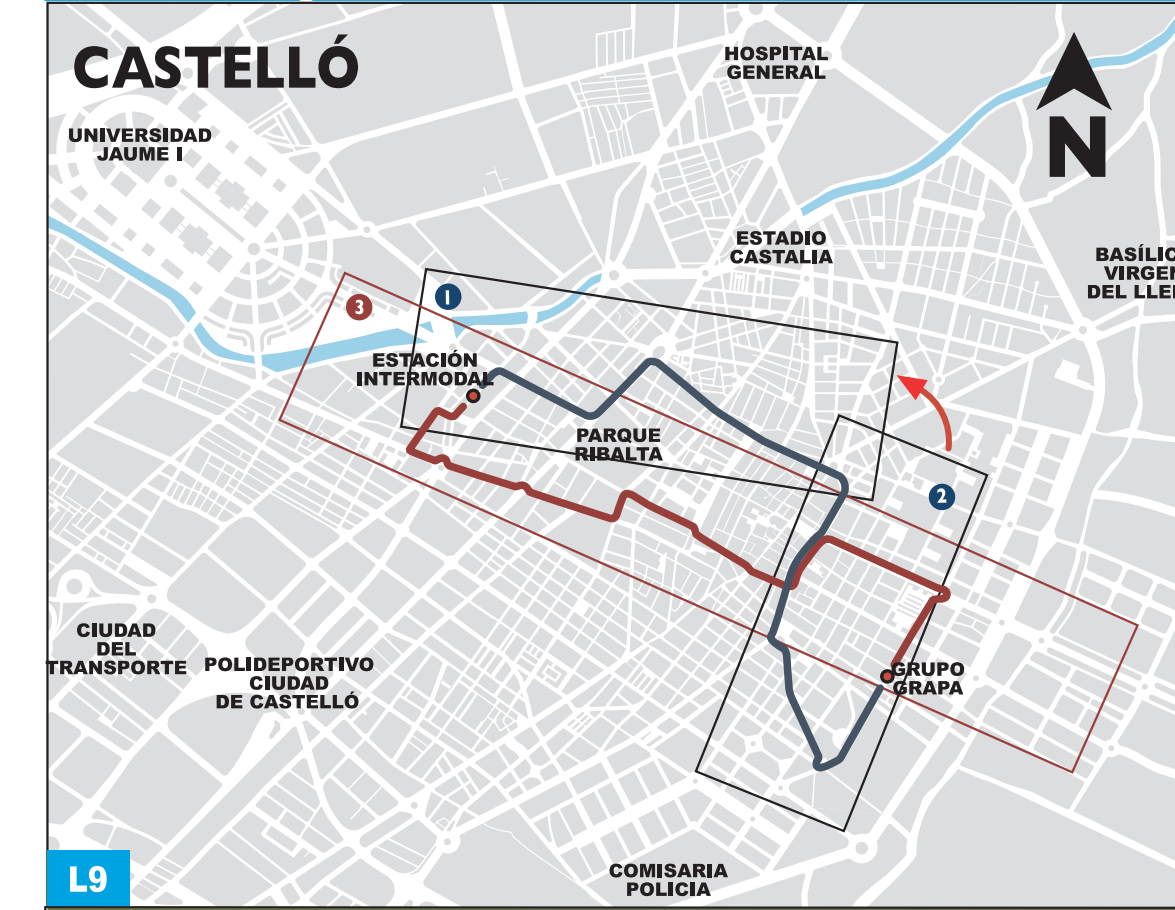

L9 ESTACIÓN INTERMODAL - GRUPO GRAPA

TARIFAS VIGENTES Y CONDICIONES ESPECIALES:

CONSULTE EL CUADRO TARIFARIO Y LAS CONDICIONES ESPECIALES DE USO VISITANDO NUESTRA PÁGINA WEB EN LA SECCION "TARIFAS, PRECIOS Y BONOS"

Para más información, visite nuestra página web:
www.tucs.es

HORARIO L9 (horario aproximado)

DE LUNES A VIERNES

• Salidas Estación Intermodal:
7:00 - 7:30 - 8:00 - 8:30 - 9:00 - 9:30 - 10:00 - 10:30 - 11:00 - 11:30 - 12:00 - 12:30 - 13:00 - 13:30 - 14:00 - 14:30 - 15:00 - 15:30 - 16:00 - 16:30 - 17:00 - 17:30 - 18:00 - 18:30 - 19:00 - 19:30 - 20:00 - 20:30 - 21:00 - 21:30 - 22:00.

SÁBADOS, DOMINGOS Y FESTIVOS

• Salidas Estación Intermodal:
7:20 - 8:00 - 8:40 - 9:20 - 10:00 - 10:40 - 11:20 - 12:00 - 12:40 - 13:20 - 14:00 - 14:40 - 15:20 - 16:00 - 16:40 - 17:20 - 18:00 - 18:40 - 19:20 - 20:00 - 20:40 - 21:20.

VUELTA