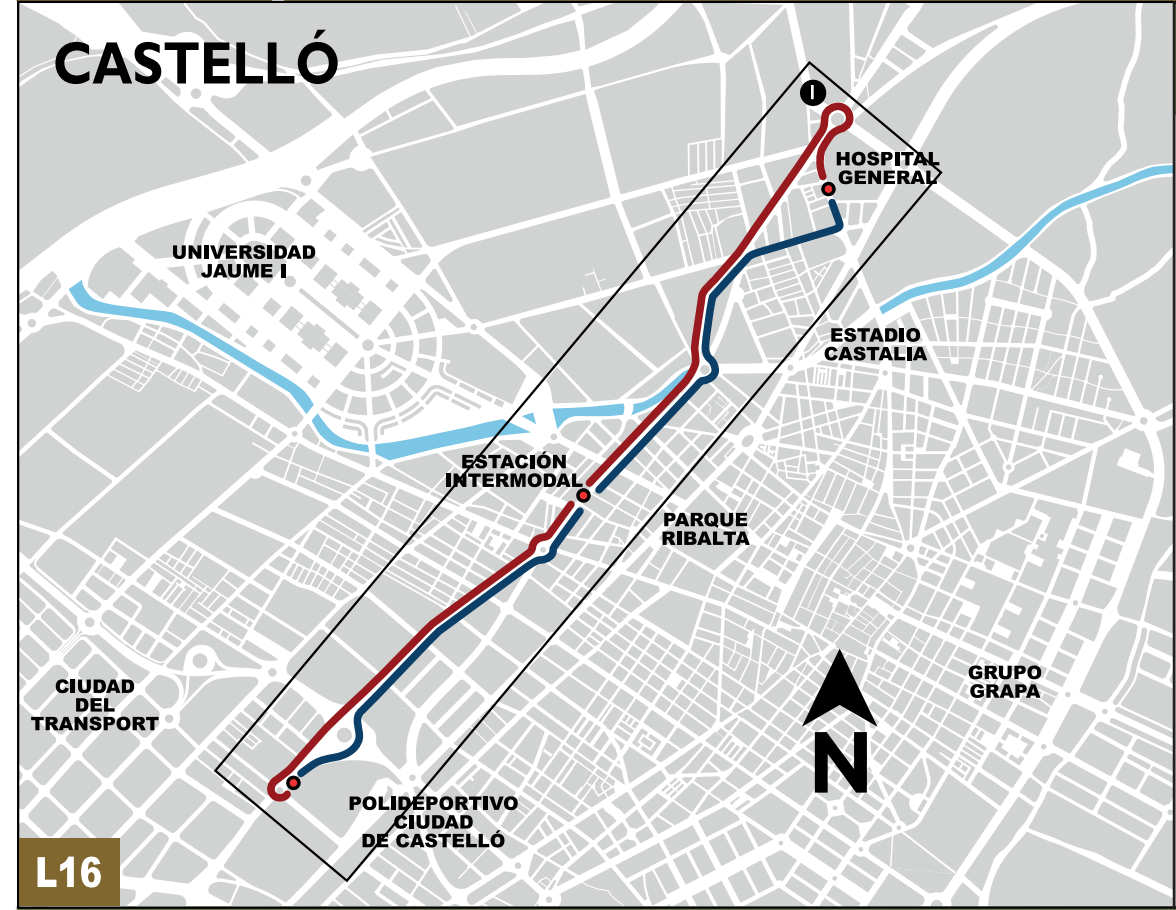

**VUELTA**

# L16 ESTEPARK - SALERA - ESTACIÓN INTERMODAL - HOSPITAL GENERAL

**TARIFAS VIGENTES Y CONDICIONES ESPECIALES:**

CONSULTE EL CUADRO TARIFARIO Y LAS CONDICIONES ESPECIALES DE USO VISITANDO NUESTRA PÁGINA WEB EN LA SECCION "TARIFAS, PRECIOS Y BONOS"

## HORARIO L16 (horario aproximado)

- DE LUNES A SÁBADO:**
- Salidas Hospital General:  
7:20 - 7:40 - 8:00 - 8:20 - 8:40 - 9:00 - 9:20 - 9:40 - 10:00 - 10:20 - 10:40 - 11:00 - 11:20 - 11:40 - 12:00 - 12:20 - 12:40 - 13:00 - 13:20 - 13:40 - 14:00 - 14:20 - 14:40 - 15:00 - 15:20 - 15:40 - 16:00 - 16:20 - 16:40 - 17:00 - 17:20 - 17:40 - 18:00 - 18:20 - 18:40 - 19:00 - 19:20 - 19:40 - 20:00 - 20:20 - 20:40 - 21:00 - 21:20 - 21:40 - 22:00 y 22:15.
  - Salidas de Estepark:  
7:00 - 7:20 - 7:40 - 8:00 - 8:20 - 8:40 - 9:00 - 9:20 - 9:40 - 10:00 - 10:20 - 10:40 - 11:00 - 11:20 - 11:40 - 12:00 - 12:20 - 12:40 - 13:00 - 13:20 - 13:40 - 14:00 - 14:20 - 14:40 - 15:00 - 15:20 - 15:40 - 16:00 - 16:20 - 16:40 - 17:00 - 17:20 - 17:40 - 18:00 - 18:20 - 18:40 - 19:00 - 19:20 - 19:40 - 20:00 - 20:20 - 20:40 - 21:00 - 21:20 - 21:40 - 22:00.
- DOMINGOS Y FESTIVOS:**
- Salidas Hospital General:  
8:20 - 9:00 - 9:40 - 10:20 - 11:00 - 11:40 - 12:20 - 13:00 - 13:40 - 14:20 - 15:00 - 15:40 - 16:20 - 17:00 - 17:40 - 18:20 - 19:00 - 19:40 - 20:20 - 21:00 - 21:40 - 22:20.
  - Salidas de Estepark:  
7:15 y 8:00 - 8:40 - 9:20 - 10:00 - 10:40 - 11:20 - 12:00 - 12:40 - 13:20 - 14:00 - 14:40 - 15:20 - 16:00 - 16:40 - 17:20 - 18:00 - 18:40 - 19:20 - 20:00 - 20:40 - 21:20 - 22:00.